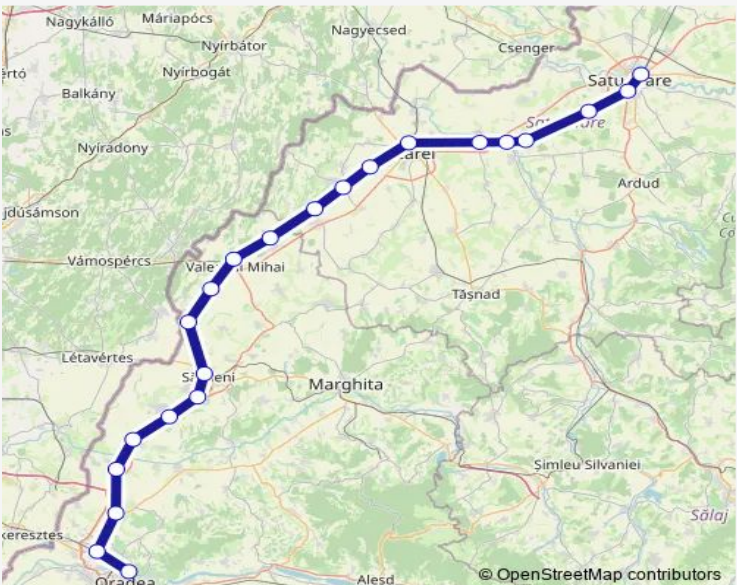

Rail R: Oradea - Satu Mare R: Oradea - Episcopia Bihor - Biharia Hm. - Tămășeu h. - Roșiori Bihor h. - Diosig Hm. - Cadia h. - Săcuieni Bihor - Șilindru Hm. - Simion h. - Valea lui Mihai - Curtuiușeni h. - Resighea h. - Sanislău Hm. - Marna h. - Carei - Domănești h. - Moftin h. - Gen. Gh. Avramescu Hm. - Sătmărel h. - Satu Mare Sud - Satu Mare

[Go to website](#)

Direction
Oradea — Satu Mare

22 stops

[Open route schedule](#)

- Oradea
- Episcopia Bihor
- Biharia Hm.
- Tămășeu h.
- Roșiori Bihor h.
- Diosig Hm.
- Cadia h.
- Săcuieni Bihor
- Șilindru Hm.
- Simion h.
- Valea lui Mihai
- Curtuiușeni h.
- Resighea h.
- Sanislău Hm.
- Marna h.
- Carei
- Domănești h.
- Moftin h.

Route schedule
Oradea — Satu Mare

Monday	14:52-19:28
Tuesday	14:52-19:28
Wednesday	14:52-19:28
Thursday	14:52-19:28
Friday	14:52-19:28
Saturday	14:52
Sunday	14:52

Route info

Direction: Oradea

Stops: 22

Trip Duration: 3 hour 25 min