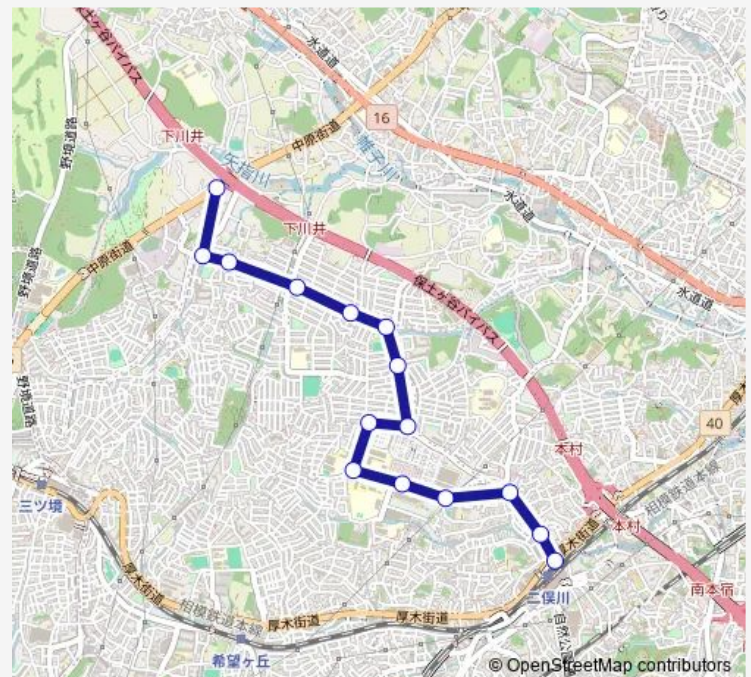

ニュータウン第7

ニュータウン第8

旭営業所

Route schedule

二俣川駅北口 — 旭営業所

Monday 20:15-23:47

Tuesday 21:24-23:47

Wednesday 20:15-23:47

Thursday 20:15-23:47

Friday 21:24-23:47

Saturday 20:15-22:40

Sunday 20:15-22:40

Route info

Direction: 二俣川駅北口

Stops: 15

Trip Duration: 0 hour 17 min

Direction

二俣川駅北口 — 旭高校入口

15 stops

[Open route schedule](#)

二俣川駅北口

二俣川銀座

清水ヶ丘団地

ライトセンター前

ニュータウン第7

ニュータウン第8

旭高校入口

Route schedule

二俣川駅北口 — 旭高校入口

Monday	19:45-22:50
Tuesday	21:00-22:50
Wednesday	19:45-22:50
Thursday	19:45-22:50
Friday	21:00-22:50
Saturday	19:45-22:00
Sunday	19:45-21:50

Route info

Direction: 二俣川駅北口