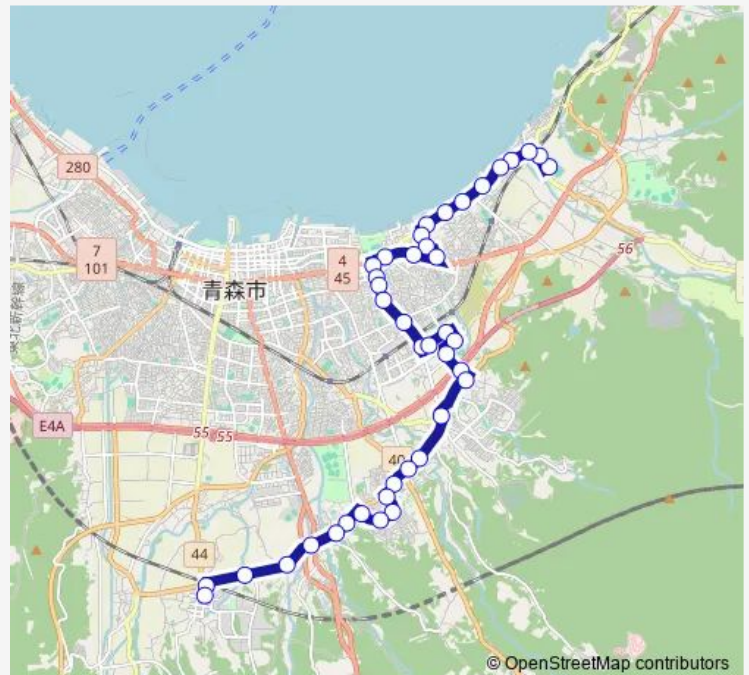

県立中央病院前

県立中央病院通り

南造道

岡造道一丁目

合浦公園前

明の星高校前

元気プラザ前

東佃

南佃

県立保健大学前

虹ヶ丘一丁目

Route schedule

工業高校前 — 流通団地

Monday 16:05

Tuesday 16:05

Wednesday 16:05

Thursday 16:05

Friday 16:05

Saturday —

Sunday —

Route info

Direction: 工業高校前

Stops: 41

Trip Duration: 1 hour 1 min

G38 明の星通り線

自由ヶ丘一丁目

自由ヶ丘二丁目

商業高校前

第二養護学校前

戸山

月見野入口

幸畑市民館前