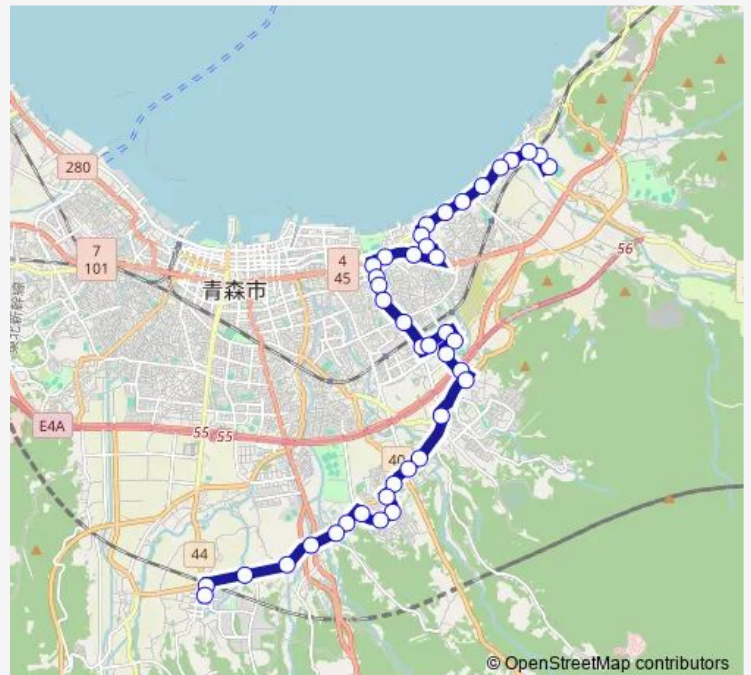

南佃

県立保健大学前

虹ヶ丘一丁目

Route schedule

工業高校前 — 流通団地

Monday 16:05

Tuesday 16:05

Wednesday 16:05

Thursday 16:05

Friday 16:05

Saturday —

Sunday —

Route info

Direction: 工業高校前

Stops: 41

Trip Duration: 0 hour 58 min

G38 明の星通り線

自由ヶ丘一丁目

自由ヶ丘二丁目

商業高校前

第二養護学校前

戸山

月見野入口

幸畑市民館前