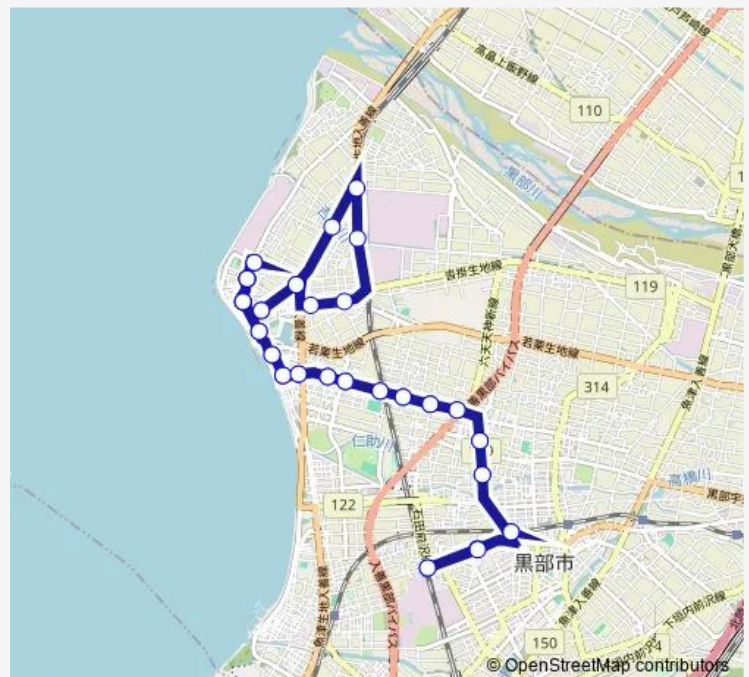

Thursday 06:21

Friday 06:21

Saturday 06:21

Sunday 06:21

Route info

Direction: 電鉄黒部駅前

Stops: 37

Trip Duration: 0 hour 43 min

■ 生地循環線

BusMaps

宮川町

生地大町

四十物町

生地口

魚の駅口

北方住宅