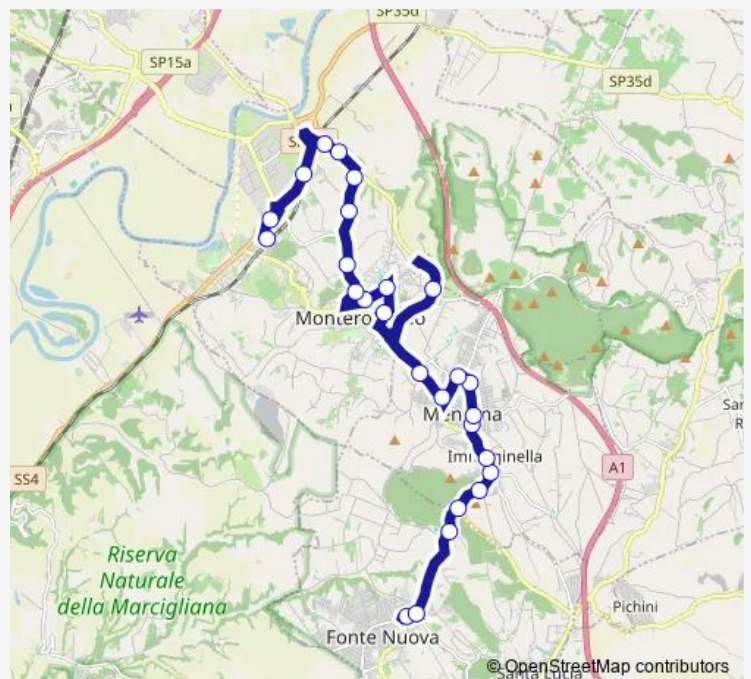

**Bus Fonte Nuova - Monterotondo # Mr912d**

[Go to website](#)

**Direction**

Fonte Nuova | Largo Fiamme Gialle # f0009 — Monterotondo | Stazione FS # f13938

26 stops

[Open route schedule](#)

- Fonte Nuova | Largo Fiamme Gialle # f0009
- Fonte Nuova | Via Nomentana Via Santa Lucia # f13909
- Fonte Nuova | Via Nomentana (XII Apostoli) # f11278
- Fonte Nuova | Parco Trentani # f13912
- Mentana | Via Nomentana Via Romitorio # f13913
- Mentana | Piazza dell'Unità # f13914
- Mentana | Via Nomentana Via Menotti # f13915
- Mentana | Via 8 Settembre # f14030
- Mentana | Via G.Spontini 57 # f14029
- Mentana | via Monteverdi 51 # f14089
- Mentana | via Reatina 77 # f14143
- Mentana | Via Amendola Via Reatina # f13919
- Mentana | Via Amendola Via Monte Pizzuto # f13920
- Monterotondo | Liceo Catullo # f13834
- Monterotondo | Via Mazzini # f13852
- Monterotondo | via dell'Unione via Adige # f13833
- Monterotondo | Via Kennedy # f13858
- Monterotondo | Ist. Superiore A. Frammartino # f13924
- Monterotondo | Via S. Martino Via Montedoro # f13925
- Monterotondo | San Martino # f13926
- Monterotondo | Chiesa San Martino # f13927

**Route schedule**

Fonte Nuova | Largo Fiamme Gialle # f0009 — Monterotondo | Stazione FS # f13938

Monday	07:05
Tuesday	07:05
Wednesday	07:05
Thursday	07:05
Friday	07:05
Saturday	—
Sunday	—

**Route info**

Direction: Fonte Nuova | Largo Fiamme Gialle # f0009

Stops: 26

Trip Duration: 0 hour 44 min

Fonte Nuova - Monterotondo # Mr912d

Monterotondo | Via San Martino, 200 # f13928

Monterotondo | Sant'Anzino # f13929

Monterotondo | Via Salaria Via Torricelli # f1121

Monterotondo | via Aldo Moro # f7731

Monterotondo | Stazione FS # f13938

Bus time schedules and route maps are available in an offline PDF at [busmaps.com](https://busmaps.com). Use the [busmaps.com](https://busmaps.com) website to see live bus times, train schedule or subway schedule, and step-by-step directions for all public transit in Mentana