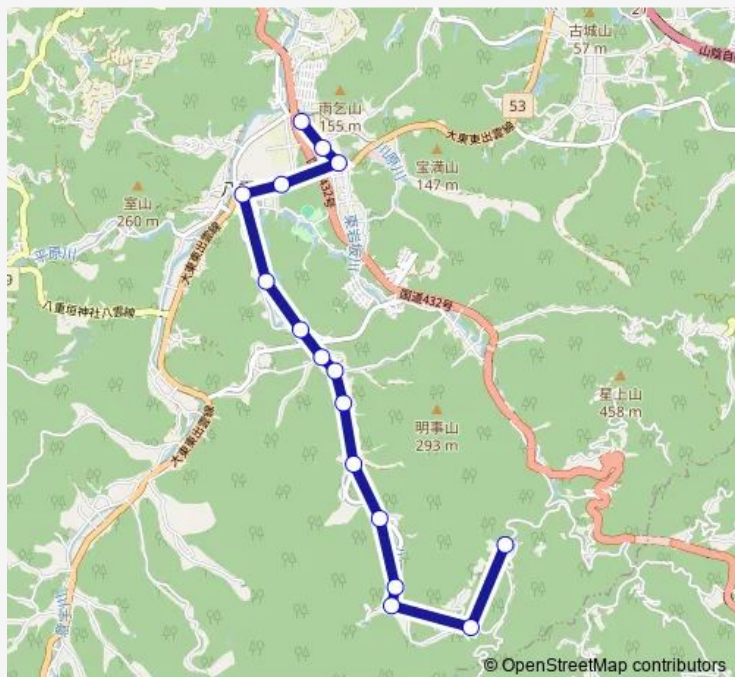

Bus 八雲 : 秋吉線

[Go to website](#)

Direction

秋吉車庫 — 八雲バスターミナル

16 stops

[Open route schedule](#)

秋吉車庫

家村

下村

桑並上組

桑並中組

別所越

桑並下組

隅田橋

栗子橋

八雲支所

やくも幼保園

東岩坂

川向

八雲バスターミナル

日吉サニーハイツ

八雲バスターミナル

Route schedule

秋吉車庫 — 八雲バスターミナル

Monday 07:40

Tuesday 07:40

Wednesday 07:40

Thursday 07:40

Friday 07:40

Saturday —

Sunday —

Route info

Direction: 秋吉車庫

Stops: 16

Trip Duration: 0 hour 21 min

■ 八雲 : 秋吉線

BusMaps