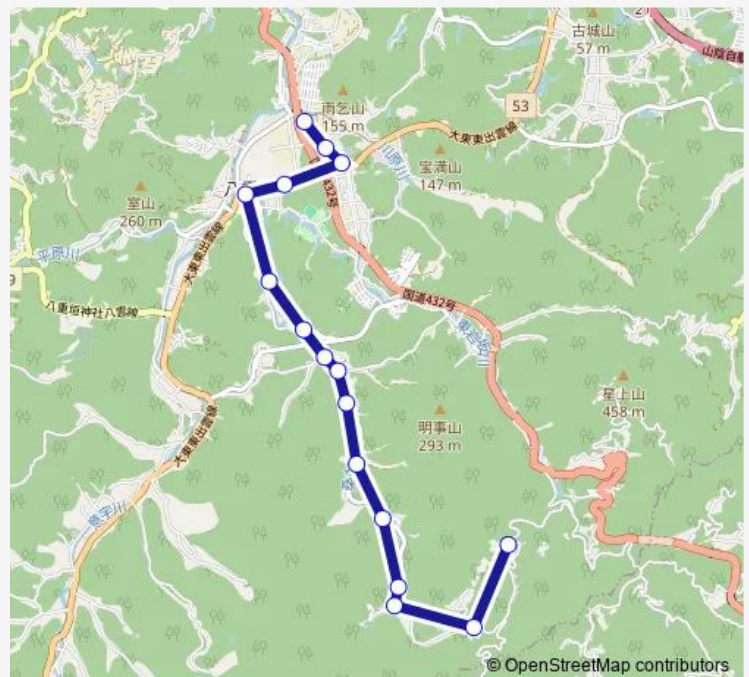

Bus 八雲 : 秋吉線

[Go to website](#)

Direction

秋吉車庫 — 八雲バスターミナル

16 stops

[Open route schedule](#)

秋吉車庫

家村

下村

桑並上組

桑並中組

別所越

桑並下組

隅田橋

栗子橋

八雲支所

やくも幼保園

東岩坂

川向

八雲バスターミナル

日吉サニーハイツ

八雲バスターミナル

Route schedule

秋吉車庫 — 八雲バスターミナル

Monday 07:40

Tuesday 07:40

Wednesday 07:40

Thursday 07:40

Friday 07:40

Saturday —

Sunday —

Route info

Direction: 秋吉車庫

Stops: 16

Trip Duration: 0 hour 21 min

■ 八雲 : 秋吉線

BusMaps