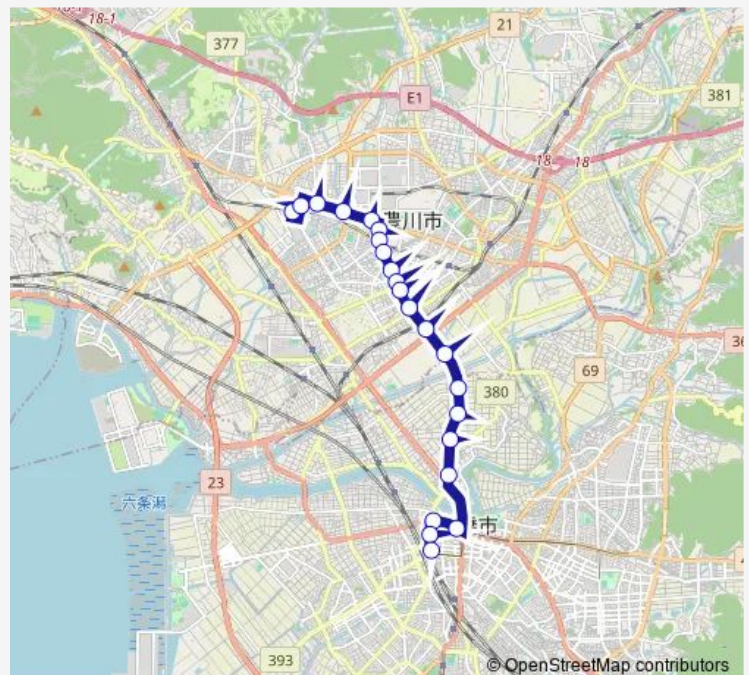

Saturday —

Sunday —

Route info

Direction: 豊川市民病院

Stops: 22

Trip Duration: 0 hour 33 min

[91]豊川線 — 豊川線

Direction