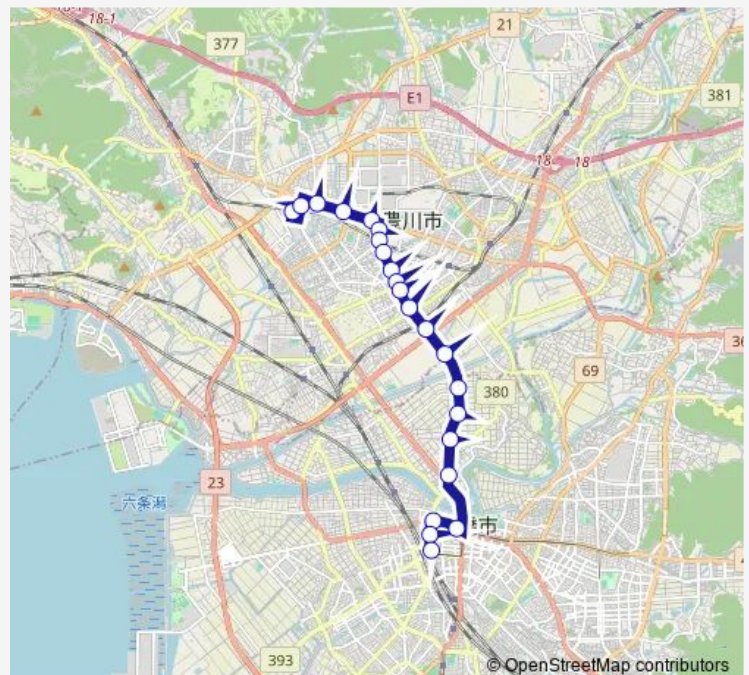

Saturday —

Sunday —

Route info

Direction: 豊川市民病院

Stops: 22

Trip Duration: 0 hour 33 min

[91]豊川線 — 豊川線

Direction