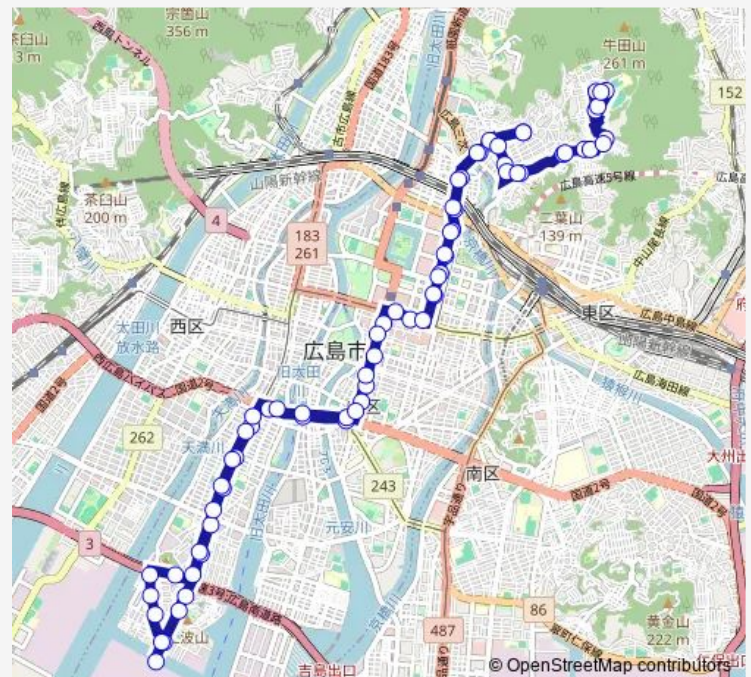

Direction

牛田早稲田団地 — 牛田早稲田団地

71 stops

[Open route schedule](#)

- 牛田早稲田団地
- 牛田早稲田三丁目
- 早稲田団地郵便局前
- 女学院大学前
- 牛田東二丁目
- 牛田東一丁目
- 牛田南
- 牛田本町一丁目
- 牛田旭
- 牛田本町
- 牛田大橋
- 白島九軒町
- 白島町
- 広島はくしま病院
- 検察庁前
- 合同庁舎入口
- 京口門
- 八丁堀(りそな銀行前)
- 本通り
- 袋町
- 中電前

Route schedule

牛田早稲田団地 — 牛田早稲田団地

Monday	16:12-21:15
Tuesday	16:12-21:15
Wednesday	16:12-21:15
Thursday	16:12-21:15
Friday	16:12-21:15
Saturday	08:05-21:00
Sunday	08:05-20:40

Route info

Direction: 牛田早稲田団地

Stops: 71

Trip Duration: 2 hour 1 min

■ 6・ 6-3 — 6号線

市役所前

大手町四丁目

加古町

舟入本町

舟入幸町

舟入川口町

The schedule is provided in the local timezone. Times with "(+1)" indicate departures on the next day.

PDF file created on 2025-01-31

2024 BusMaps.com - All Rights Reserved