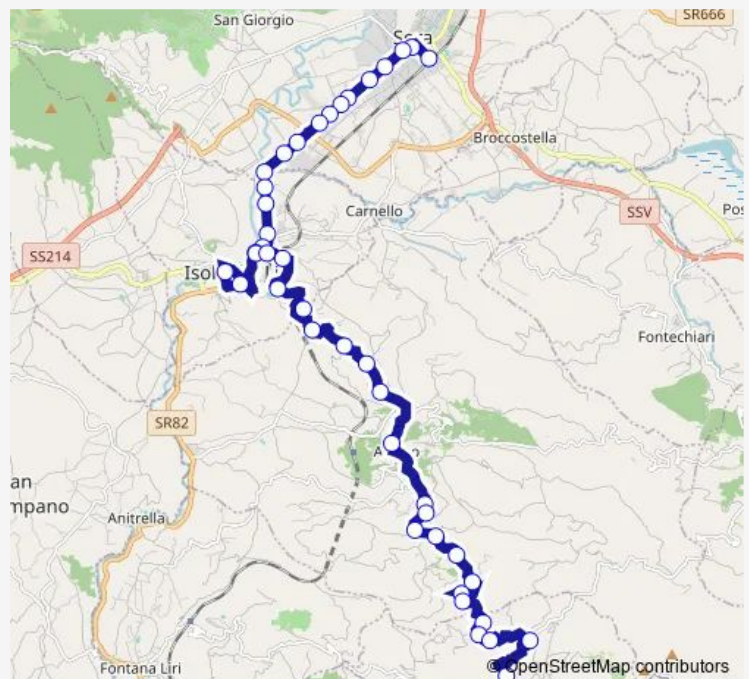

Isola Liri | Via Borgonuovo Via Panzacchi # f5900

Isola Liri | Via Borgonuovo Via Carnello # f5901

Isola Liri | Via Tavernanova Via Cataldi # f5902

Isola Liri | Largo Tavernanova # f5903

Isola Liri | Via Napoli Via Capitino # f7020

Isola Liri | Via Po # f7495

Isola Liri | Largo Tavernanova # f5879

Isola Liri | Stazione FS # f7001

Route schedule

Sora | Stazione FS # f5890 — Santopadre | Piazza Marconi # f6836

Monday 17:40

Tuesday 17:40

Wednesday 17:40

Thursday 17:40

Friday 17:40

Saturday —

Sunday —

Route info

Direction: Sora | Stazione FS # f5890

Stops: 43

Trip Duration: 0 hour 50 min

Sora - Santopadre # So146a

Isola Liri | Via Arpino Via Poggio # f7002

Isola Liri | Via Arpino Via Pagliarola # f7003

Isola Liri | Abate # f7004

Arpino | Vallefredda # f7005

Arpino | Via Tulliana (Km 4) # f7006