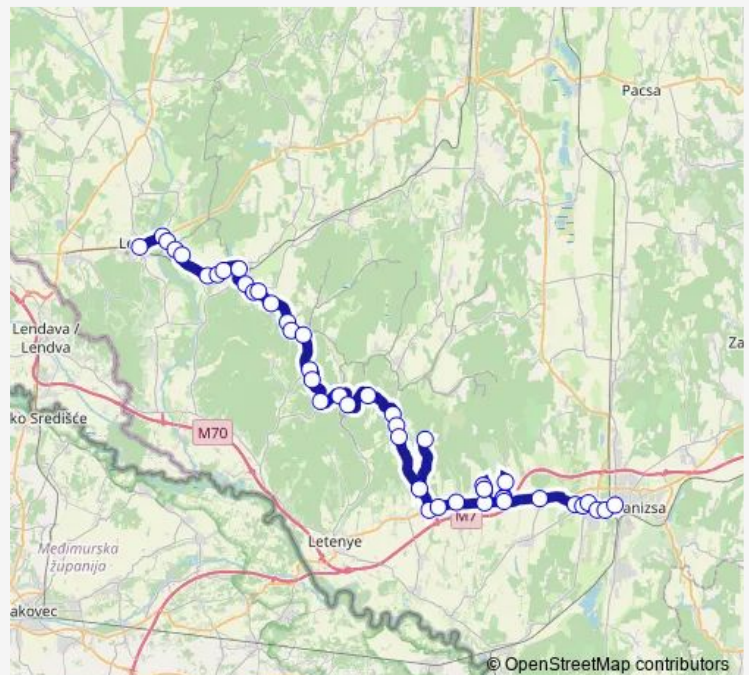

Rigyác, Béke utca 2.

Rigyác, gyermekotthon

Rigyác, elágazás [1]

Petrivente, elágazás [2]

Becsehely, Újmajor

Becsehely, elágazás

Valkonya, elágazás [4]

Borsfa, alsó

### Route schedule

Nagykanizsa, autóbusz-állomás — Lenti, autóbusz-állomás

Monday	—
Tuesday	—
Wednesday	—
Thursday	—
Friday	—
Saturday	06:30
Sunday	06:30

### Route info

Direction: Nagykanizsa, autóbusz-állomás

Stops: 47

Trip Duration: 1 hour 36 min

Borsfa, sportpálya

Borsfa, savanyító üzem

Bázakerettye (Báza), alsó

Bázakerettye, kultúrház

Bázakerettye, autóbusz-váróterem

Bázakerettye, Budafapuszta

Lispezsentadorján (Lispe), Kossuth utca 44.

Lispezsentadorján, sportpálya

Pördefölde, elágazás [3]

Kányavár, Fő utca 25.

Kányavár, faluház

Páka (Dömefölde), Dömeföldei utca