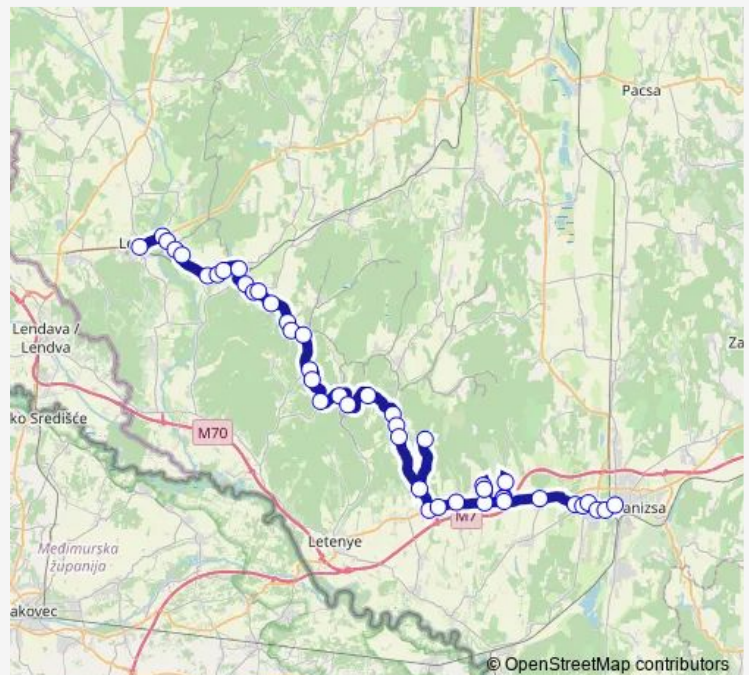

Eszteregnye, Csíkfa utca

Eszteregnye, iskola

Eszteregnye, Csíkfa utca

Eszteregnye, elágazás

Rigyác, gyermekotthon

Rigyác, Béke utca 2.

Rigyác, gyermekotthon

Rigyác, elágazás [1]

Petrivente, elágazás [2]

Becsehely, Újmajor

Becsehely, elágazás

Valkonya, elágazás [4]

Borsfa, alsó

Route schedule

Nagykanizsa, autóbusz-állomás — Lenti, autóbusz-állomás

Monday	06:30
Tuesday	—
Wednesday	—
Thursday	06:30
Friday	06:30
Saturday	06:30
Sunday	06:30

Route info

Direction: Nagykanizsa, autóbusz-állomás

Stops: 47

Trip Duration: 1 hour 36 min

Borsfa, sportpálya

Borsfa, savanyító üzem

Bázakerettye (Báza), alsó

Bázakerettye, kultúrház

Bázakerettye, autóbusz-váróterem

Bázakerettye, Budafapuszta

Lispezsentadorján (Lispe), Kossuth utca 44.

Lispezsentadorján, sportpálya

Pördefölde, elágazás [3]

Kányavár, Fő utca 25.

Kányavár, faluház

Páka (Dömefölde), Dömeföldei utca