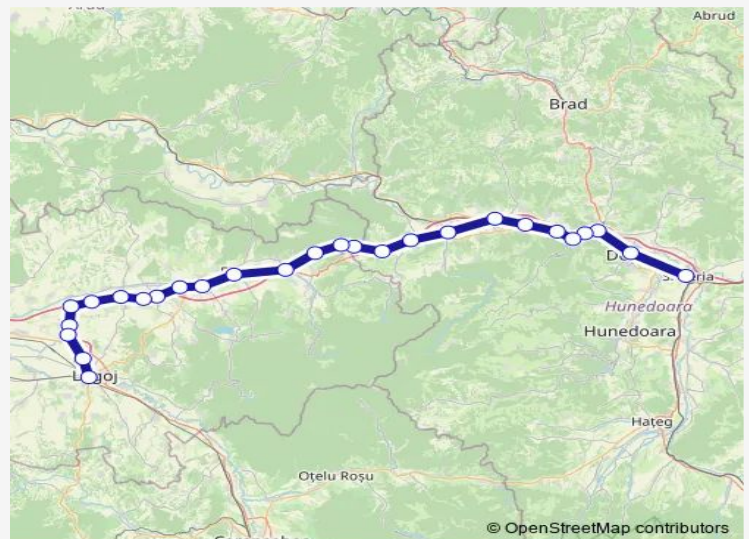

[Go to website](#)

Direction

Simeria — Lugoj

27 stops

[Open route schedule](#)

Simeria
Deva
Mintia
Mintia h.
Vețel h.
Branisca Hm.
Bretea Mureșeană h.
Ilia
Dobra Hm.
Lăpugiu h.
Ohaba h.
Holdea Hm.
Coșteiu h.
Nemeșești h.
Margina
Făget
Răchita h.

Route schedule

Simeria — Lugoj

Monday	15:32
Tuesday	15:32
Wednesday	15:32
Thursday	15:32
Friday	15:32
Saturday	15:32
Sunday	15:32

Route info

Direction: Simeria

Stops: 27

Trip Duration: 3 hour 13 min

Mănăştur Hm.