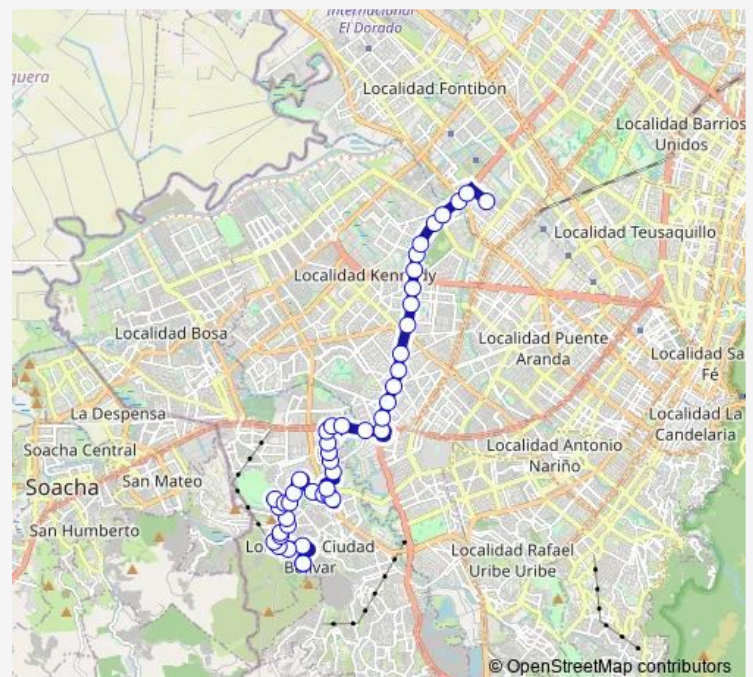

AV. V/cio – AV. J. Gaitán C.

AV. V/cio - KR 49c

AV. V/cio - TV 63

CL 59 C Sur - TV 65

Route schedule

CL 72F Sur - KR 35 Br. Arborizadora Alta — CL 72F Sur - KR 35 Br. Arborizadora Alta

Monday 03:30-21:00

Tuesday 03:30-21:00

Wednesday 03:30-21:00

Thursday 03:30-21:00

Friday 03:30-21:00

Saturday 03:30-21:00

Sunday 04:30-19:00

Route info

Direction: CL 72F Sur - KR 35 Br. Arborizadora Alta

Stops: 46

Trip Duration: 3 hour 26 min

K635 — Montevideo

BusMaps

KR 67 - CL 65 Sur

KR 67 - CL 62B Sur

KR 67 - CL 60A-18 Sur

KR 67 - CL 57V Sur

Auto Sur - KR 66a