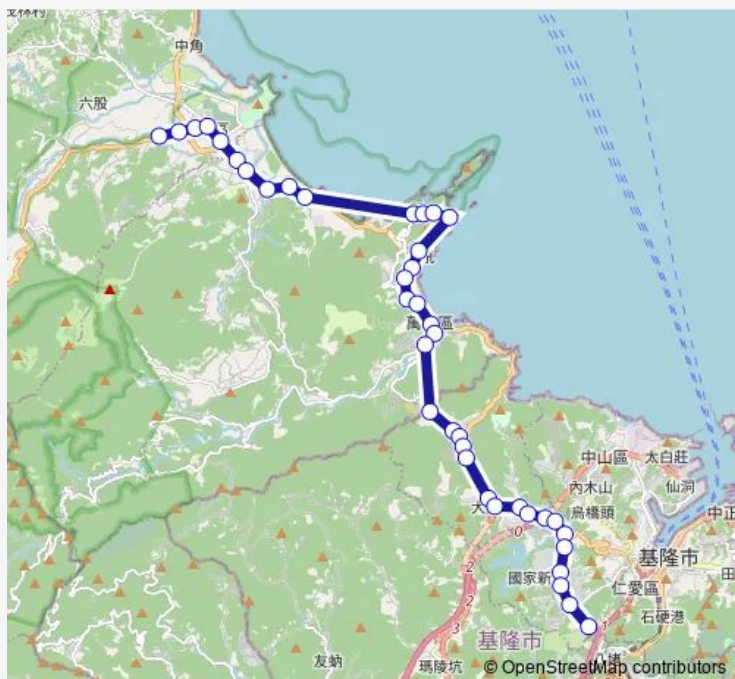

美崙

萬里海水浴場

萬里區公所

Route schedule

金山(南勢) — 富景天下社區

Monday 00:00

Tuesday 00:00

Wednesday 00:00

Thursday 00:00

Friday 00:00

Saturday 00:00

Sunday 00:00

Route info

Direction: 金山(南勢)

Stops: 39

Trip Duration: 24 hour 0 min

■ 953區 — 金山-北科大

BusMaps

萬里橋頭

基隆市界(基金三路)

內寮

武聖街口

藍天麗地社區

石山