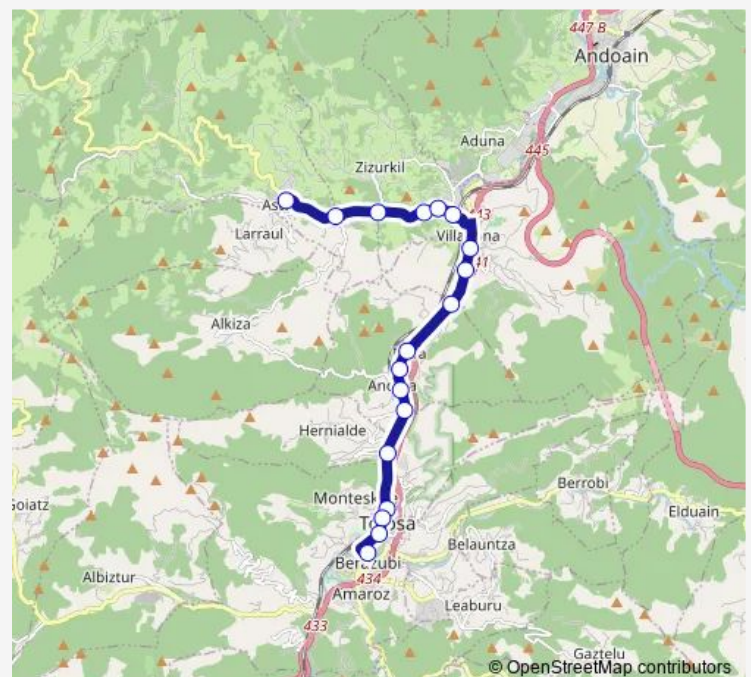

Kale Nagusia 26 - Etxezarreta

Anoeta Sarrera - Gi-3650

Industrialdea, 11

Hernaldeko Bidegurutzea, Zuloaga

Belate 1

Rondilla Kalea 34- Gorosabel

San Frantzisko Ibilbidea 1- Eliza

Oria Kalea - Zezen Plaza

Route schedule

Asteasu Erdigunea — Oria Kalea - Zezen Plaza

Monday —

Tuesday —

Wednesday —

Thursday —

Friday —

Saturday —

Sunday 00:30-02:30

Route info

Direction: Asteasu Erdigunea

Stops: 18

Trip Duration: 0 hour 24 min

To47g — Tolosa>Anoeta>Irura>Villabon>Zizurki>Asteasu

Direction

Oria Kalea - Zezen Plaza — Asteasu Erdigunea

16 stops

[Open route schedule](#)

Oria Kalea - Zezen Plaza

Ibaiondo Kalea 1

Trinkete Plaza

Belate, 1

Hernaldeko Bidegurutzea, Zuloaga

Industrialdea, 11