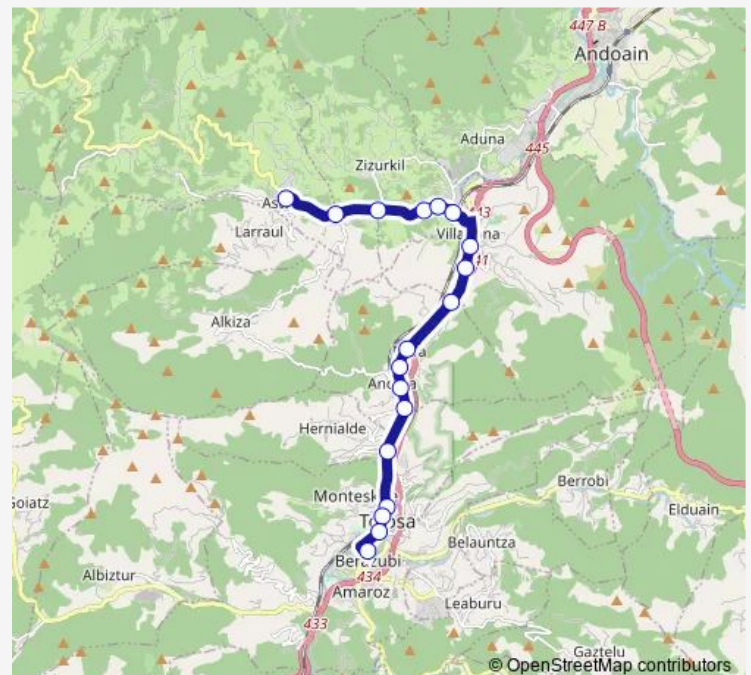

Kale Nagusia 26 - Etxezarreta

Anoeta Sarrera - Gi-3650

Industrialdea, 11

Hernaldeko Bidegurutzea, Zuloaga

Belate 1

Rondilla Kalea 34- Gorosabel

San Frantzisko Ibilbidea 1- Eliza

Oria Kalea - Zezen Plaza

Route schedule

Asteasu Erdigunea — Oria Kalea - Zezen Plaza

Monday —

Tuesday —

Wednesday —

Thursday —

Friday —

Saturday —

Sunday 00:30-02:30

Route info

Direction: Asteasu Erdigunea

Stops: 18

Trip Duration: 0 hour 23 min

To47g — Tolosa>Anoeta>Irura>Villabon>Zizurki>Asteasu

Direction

Oria Kalea - Zezen Plaza — Asteasu Erdigunea

16 stops

[Open route schedule](#)

Oria Kalea - Zezen Plaza

Ibaiondo Kalea 1

Trinkete Plaza

Belate, 1

Hernaldeko Bidegurutzea, Zuloaga

Industrialdea, 11