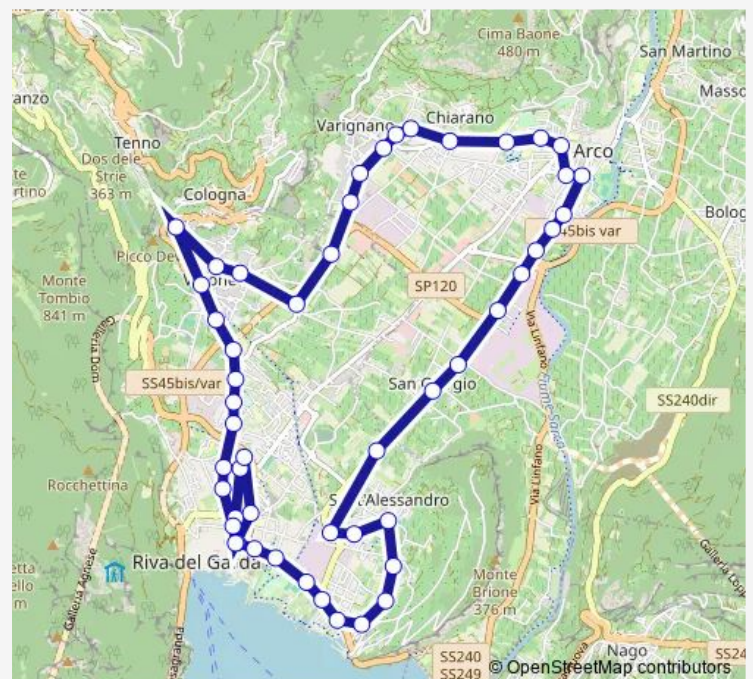

Varone. Cascata

Varone. Via Venezia/Ferrari

Varone. Via Venezia/Sega

Varone. Via Venezia/Pasina

Pasina

Riva Del G. Via Oleandri 24

Albola

Albola. Condominio 23

Monday 07:31

Tuesday 07:31

Wednesday 07:31

Thursday 07:31

Friday 07:31

Saturday 07:31

Sunday —

Route info

Direction: Varone. Via Ballino 14

Stops: 16

Trip Duration: 0 hour 18 min

■ B862 — Linea 2: Riva-Brione-S.Giorgio-Arco-Varone-Riva

Direction

Riva Del G.Autostazione — Riva Del G. Autostazione

50 stops

[Open route schedule](#)

Saturday 06:53-20:24

Sunday 07:25-20:24

Route info

Direction: Riva Del G.Autostazione

Stops: 50

Trip Duration: 0 hour 55 min

Arco. Via Capitelli

Arco. Ospedale