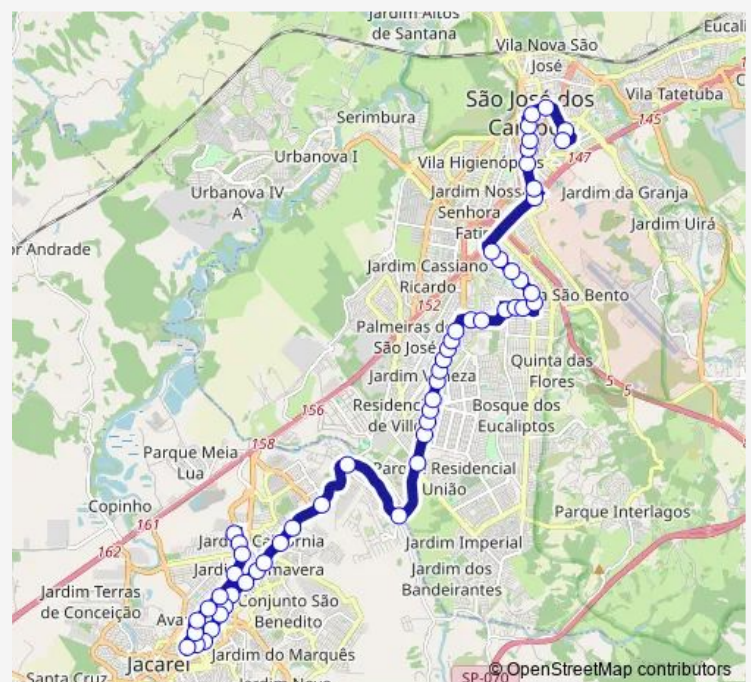

R. Paraibuna 1784 - Vila Sanches Sao Jose dos Campos - SP 12245-520 Brasil

Route schedule

Terminal Rodoviario Frederico Ozanam — Terminal Rodoviario DE Jacarei

Monday	04:45-23:30
Tuesday	04:45-23:30
Wednesday	04:45-23:30
Thursday	04:45-23:30
Friday	04:45-23:30
Saturday	04:50-23:30
Sunday	05:50-23:30

Route info

Direction: Terminal Rodoviario Frederico Ozanam

Stops: 58

Trip Duration: 1 hour 20 min

Av. Dep. Benedito Matarazzo 148 - Vila Betania Sao Jose dos Campos - SP 12246-840 Brasil

BR-116 Rod. Pres. Dutra km 1503 sul - Parque Res. Aquarius Sao Jose dos Campos - SP 12243 Brasil