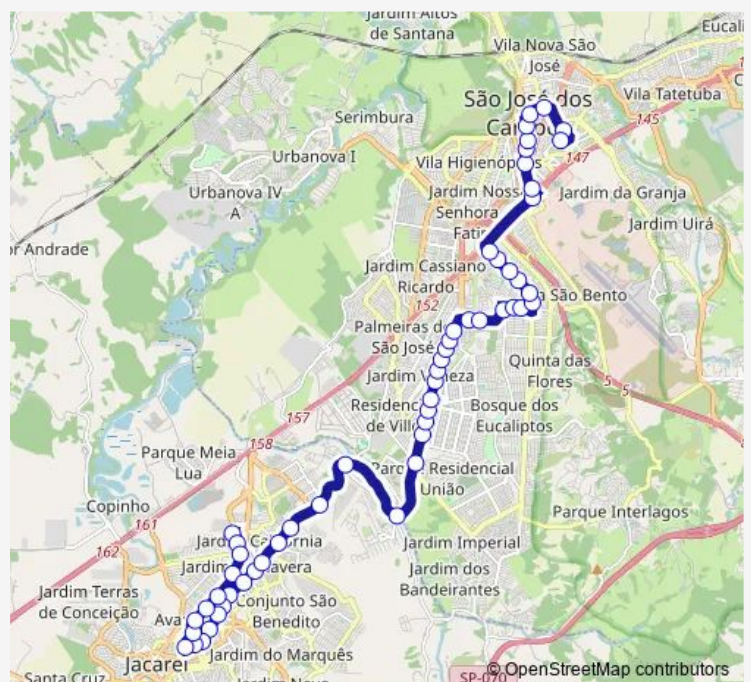

R. Paraibuna 1784 - Vila Sanches Sao Jose dos Campos - SP 12245-520 Brasil

Route schedule

Terminal Rodoviario Frederico Ozanam — Terminal Rodoviario DE Jacarei

Monday	04:45-23:30
Tuesday	04:45-23:30
Wednesday	04:45-23:30
Thursday	04:45-23:30
Friday	04:45-23:30
Saturday	04:50-23:30
Sunday	05:50-23:30

Route info

Direction: Terminal Rodoviario Frederico Ozanam

Stops: 58

Trip Duration: -22 hour -40 min

Av. Dep. Benedito Matarazzo 148 - Vila Betania Sao Jose dos Campos - SP 12246-840 Brasil

BR-116 Rod. Pres. Dutra km 1503 sul - Parque Res. Aquarius Sao Jose dos Campos - SP 12243 Brasil