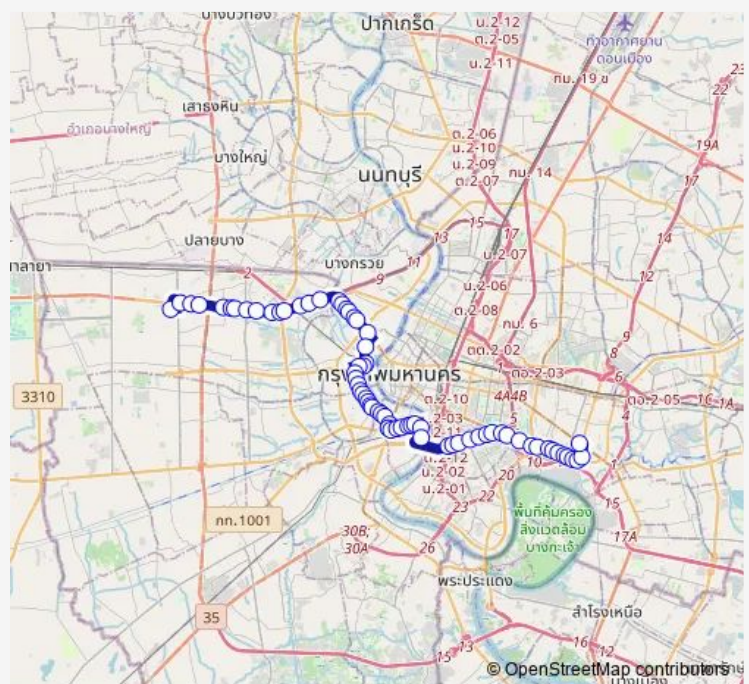

แยกสาทร-นราธิวาส;Sathon-Naradhiwas Intersection

Route schedule

ท้องฟ้าจำลอง;Science Center for Education —
อุไทยสมายล์บัส ตลิ่งชัน;Thai Smile Bus Taling Chan

Monday 00:00

Tuesday 00:00

Wednesday 00:00

Thursday 00:00

Friday 00:00

Saturday —

Sunday —

Route info

Direction: ท้องฟ้าจำลอง;Science Center for Education

Stops: 76

Trip Duration: 1 hour 59 min

รพ.เซนต์หลุยส์; Saint Louis Hospital

BTS สุรศักดิ์ (ทางออก 4); Bts Surasak Station (Exit 4)

สะพานตากสิน; Taksin Bridge

ตรงข้ามท่าหน้าเป็ปซี; Opposite Pepsi Pier

วัดสุวรรณ; Wat Suwan

ตรงข้ามตลาดคลองสาน/ไอคอนสยาม; Opposite Klongsan Market / Icon Siam