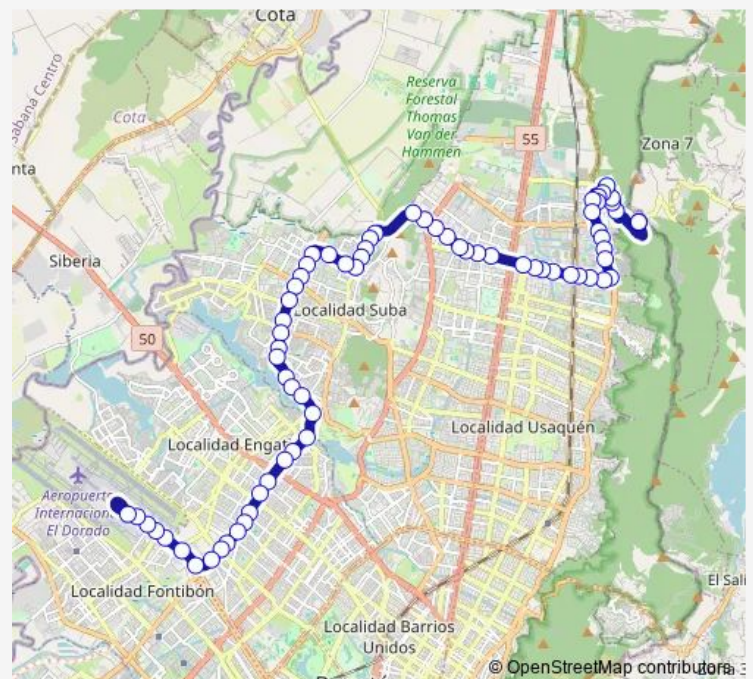

AC 170 - KR 12

AC 170 - KR 15

AC 170 - KR 17a

Route schedule

CL 185 - KR 1 — CL 185 - KR 1

Monday 04:00-23:00

Tuesday 04:00-23:00

Wednesday 04:00-23:00

Thursday 04:00-23:00

Friday 04:00-23:00

Saturday 04:00-23:00

Sunday 05:00-22:00

Route info

Direction: CL 185 - KR 1

Stops: 70

Trip Duration: 4 hour 9 min

K905 — Puente Aereo

BusMaps

AC 170 - KR 17a

AC 170 - KR 20a

AC 170 - KR 49b

AC 170 - KR 54c

AC 170 - CL 56a

AC 170 - KR 58