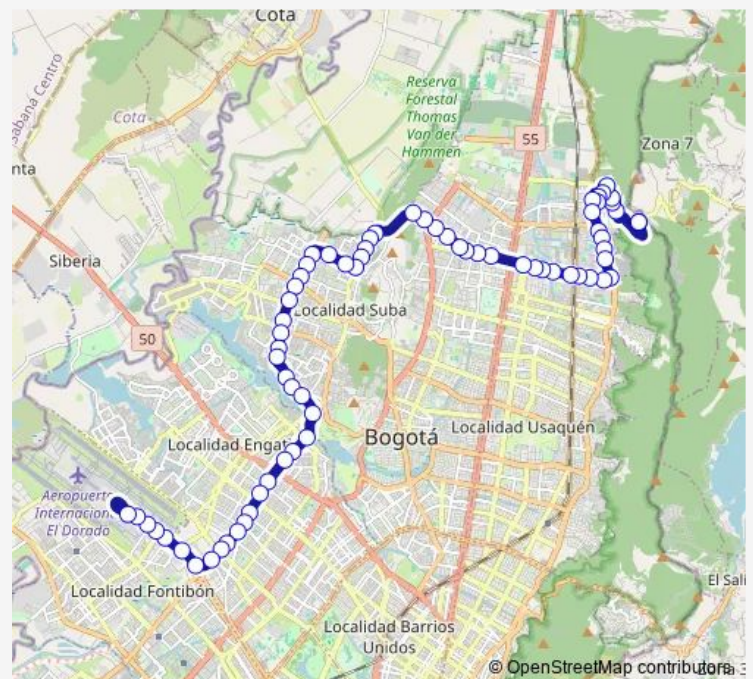

AC 170 - KR 12

AC 170 - KR 15

AC 170 - KR 17a

Route schedule

CL 185 - KR 1 — CL 185 - KR 1

Monday 04:00-23:00

Tuesday 04:00-23:00

Wednesday 04:00-23:00

Thursday 04:00-23:00

Friday 04:00-23:00

Saturday 04:00-23:00

Sunday 05:00-22:00

Route info

Direction: CL 185 - KR 1

Stops: 70

Trip Duration: 4 hour 15 min

K905 — Puente Aereo

BusMaps

AC 170 - KR 17a

AC 170 - KR 20a

AC 170 - KR 49b

AC 170 - KR 54c

AC 170 - CL 56a

AC 170 - KR 58