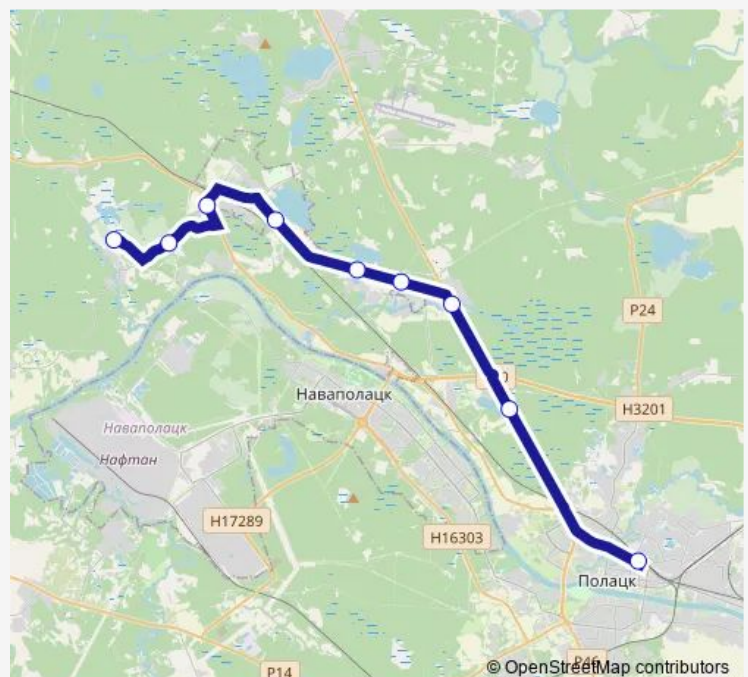

Междуречье-2

Гвоздово

Памятник

Перекресток

С/Т Нефтяник

Махирово

Route schedule

Аўтавакзал Полацк — Махирово

Monday	06:50-14:30
Tuesday	06:50-14:30
Wednesday	06:50-14:30
Thursday	06:50-14:30
Friday	06:50-14:30
Saturday	06:50-14:30
Sunday	06:50-14:30

Route info

Direction: Аўтавакзал Полацк

Stops: 9

Trip Duration: 0 hour 37 min

■ 235

Direction

Махирово — Автовокзал Полоцк (высадка)

9 stops

[Open route schedule](#)

Махирово

С/Т Нефтяник

Перекресток