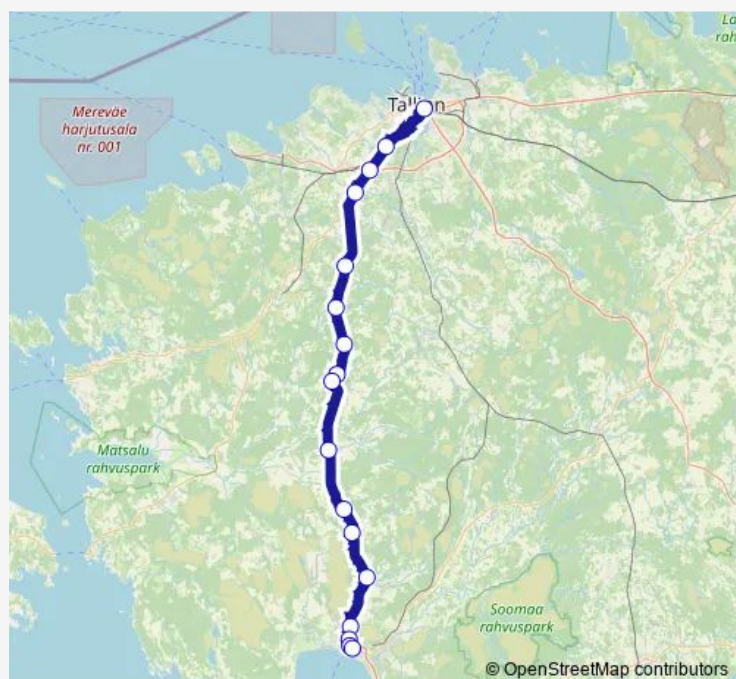

Haiba sild

Varbola tee

Vaimõisa

Orgita

Märjamaa

Vene

Libatse

Pärnu-Jaagupi

Are

Jänesselja

Härma

Tallinna maantee

Pärnu bussijaam

Route schedule

Tallinna bussijaam — Pärnu bussijaam

Monday	21:00
Tuesday	21:00
Wednesday	21:00
Thursday	21:00
Friday	21:00
Saturday	21:00
Sunday	21:00

Route info

Direction: Tallinna bussijaam

Stops: 17

Trip Duration: 2 hour 0 min

■ 235 — Pärnu - Märjamaa - Tallinn

Direction

Pärnu bussijaam — Tallinna bussijaam

16 stops