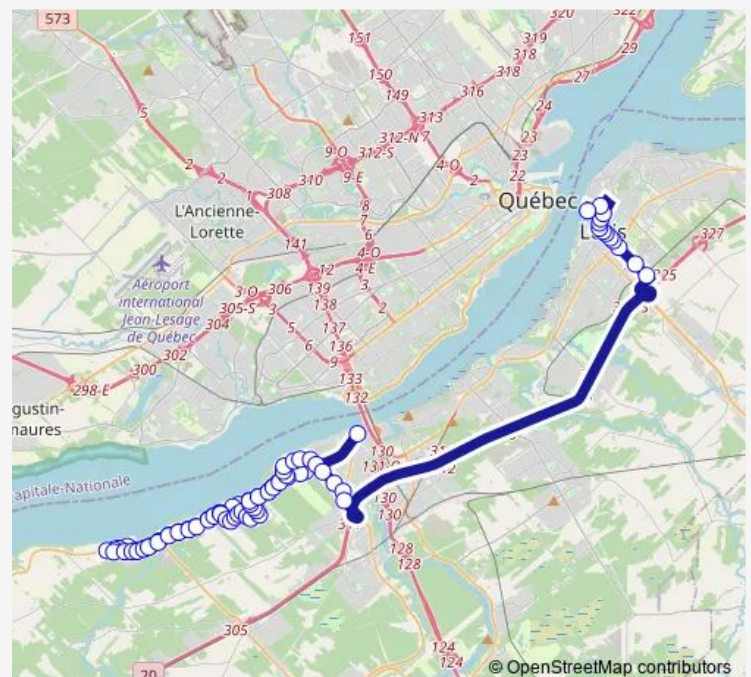

### Route schedule

Collège de Lévis - Mgr-Gosselin — M.-Victorin / de l'Estran

Monday 16:09

Tuesday 16:09

Wednesday 16:09

Thursday 16:09

Friday 16:09

Saturday —

### Route info

Direction: Collège de Lévis - Mgr-Gosselin

Stops: 72

Trip Duration: 1 hour 7 min

M.-Victorin / Méthot

Méthot / du Houppier

Méthot / des Pruches

Méthot / de Chartres