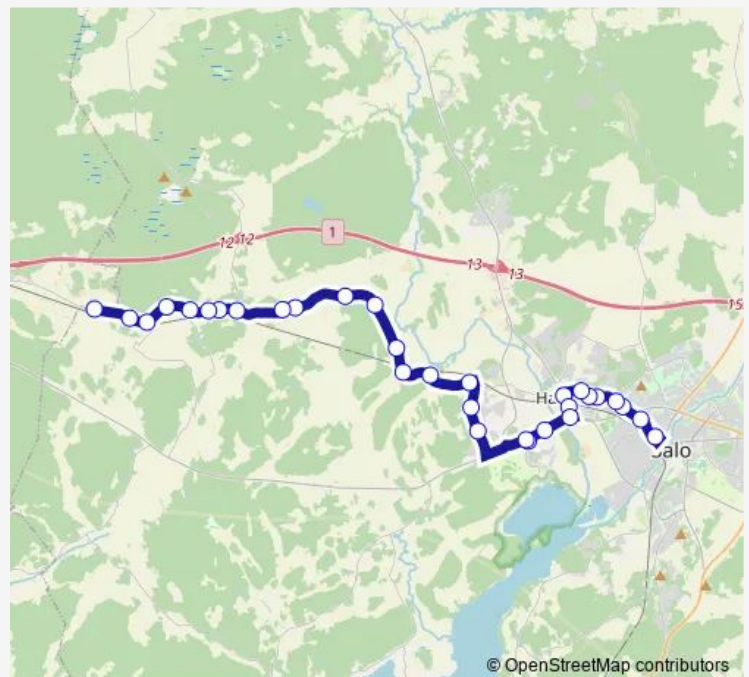

Thursday 07:15-15:45

Friday 07:15-15:45

Saturday —

Sunday —

Route info

Direction: Yöntila th

Stops: 34

Trip Duration: 0 hour 28 min

Ruuhikoskenkatu

Pajulankatu

Varesvuorenkatu

Ammattiopisto E

Veturitalli E

Salo linja-autoasema

Direction

Salo linja-autoasema — Yöntila th

Thursday 07:40-17:15

Friday 07:40-17:15

Saturday —

Sunday —

Route info

Direction: Salo linja-autoasema

Stops: 31

Trip Duration: 0 hour 28 min