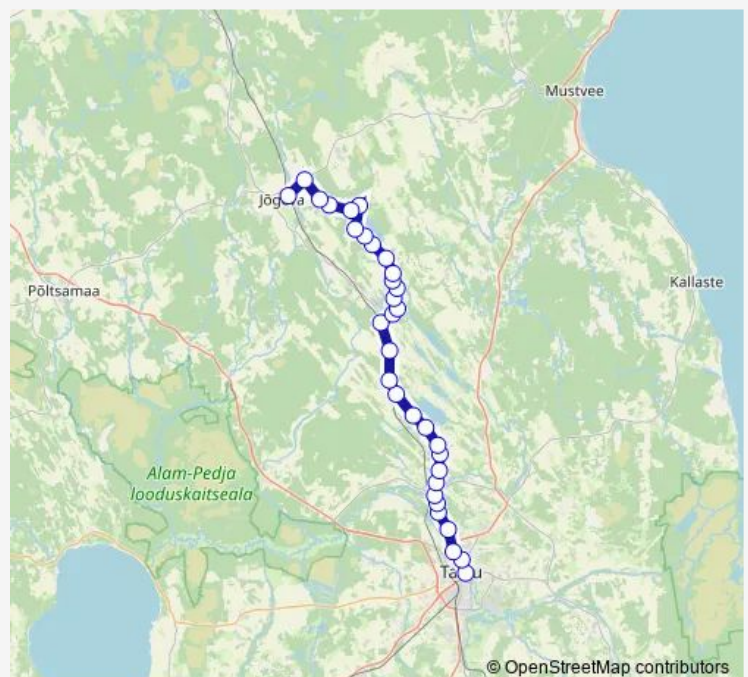

### Route schedule

Tartu bussijaam — Jõgeva

Monday —

Tuesday —

Wednesday —

Thursday —

Friday 15:30

Saturday —

### Route info

Direction: Tartu bussijaam

Stops: 33

Trip Duration: 1 hour 8 min

235 — Tartu - Tabivere - Palamuse - Kuremaa - Jõgeva

Sääsküla

Raadivere

Palamuse