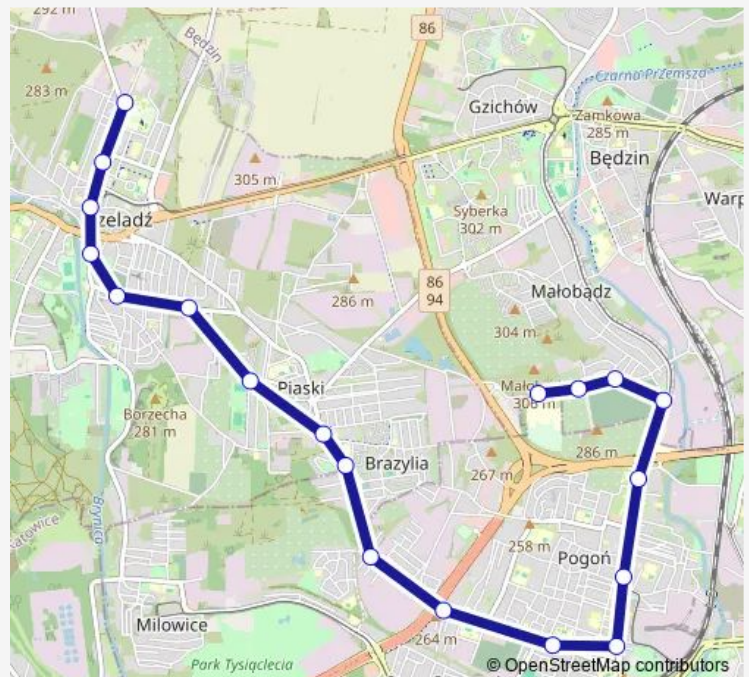

### Direction

Sosnowiec Szpital Wojewódzki — Czeladź Szpital

19 stops

[Open route schedule](#)

Sosnowiec Szpital Wojewódzki

Będzin Niemcewiczka [nż]

Będzin Osiedle 27 Stycznia [nż]

Będzin Cmentarz Komunalny

### Route schedule

Sosnowiec Szpital Wojewódzki — Czeladź Szpital

Monday 05:39-16:29

Tuesday 05:39-16:29

Wednesday 05:39-16:29

Thursday 05:39-16:29

Friday 05:39-16:29

Saturday —

### Route info

Direction: Sosnowiec Szpital Wojewódzki

Stops: 19

Trip Duration: 0 hour 29 min

235 Bus time schedules and route maps are available in an offline PDF at [busmaps.com](https://busmaps.com). Use the [busmaps.com](https://busmaps.com) website to see live bus times, train schedule or subway schedule, and step-by-step directions for all public transit in Bedzin