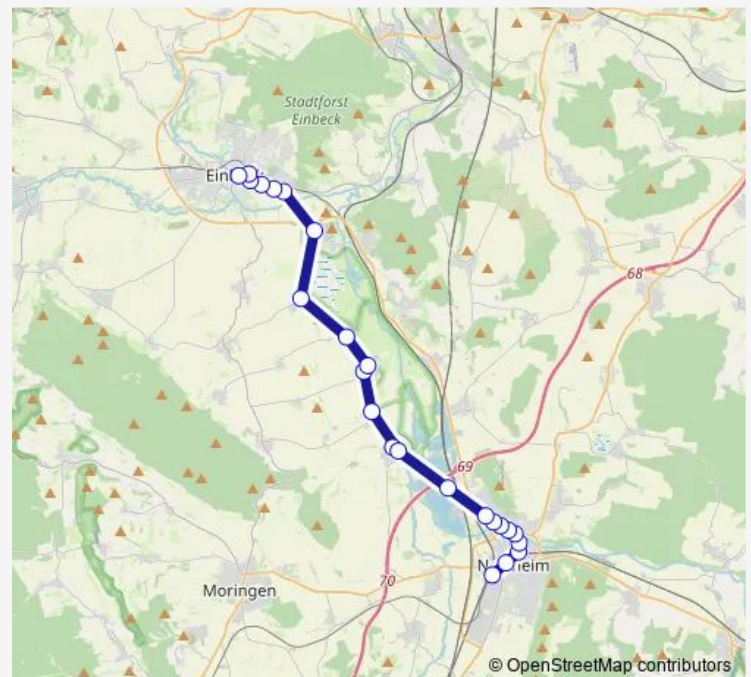

Einbeck König

Route schedule

Northeim Bahnhof/Zob — Einbeck Möncheplatz

Monday	—
Tuesday	—
Wednesday	—
Thursday	—
Friday	19:25
Saturday	—
Sunday	—

Route info

Direction: Northeim Bahnhof/Zob

Stops: 24

Trip Duration: 0 hour 41 min

Einbeck Stadtwerke

Einbeck Mitte/Zob

Einbeck Möncheplatz

Direction

Northeim Gardekürassierstraße Ost — Einbeck Mitte/Zob

21 stops

[Open route schedule](#)

Northeim Gardekürassierstraße Ost