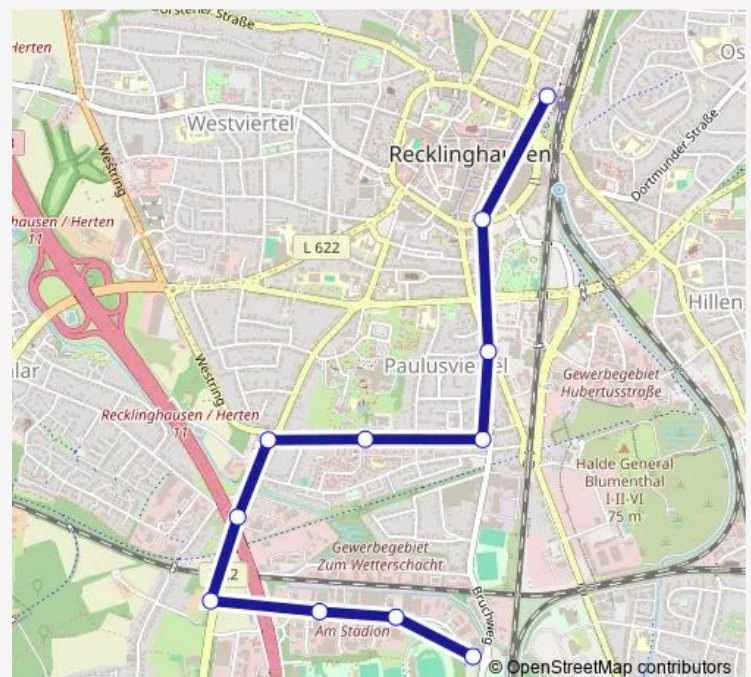

Direction

Recklinghausen Hbf — RE Stad.Hohenhorst

11 stops

[Open route schedule](#)

Recklinghausen Hbf

RE Viehtor

RE Bruchweg

RE Marie-Juchacz-Str.

RE Auf den Flachsbeckwiesen

RE Wildermannstr.

RE Rottstr.

RE Zum Wetterschacht

RE Kleinherner Str.

RE Am Stadion

RE Stad.Hohenhorst

Route schedule

Route info

Direction: Recklinghausen Hbf

Stops: 11

Trip Duration: 0 hour 13 min

Direction

RE Stad.Hohenhorst — Recklinghausen Hbf

10 stops

[Open route schedule](#)

Tuesday —

Wednesday —

Thursday 06:30-19:30

Friday 06:30-19:30

Saturday —

Sunday —

Route info

Direction: RE Stad.Hohenhorst