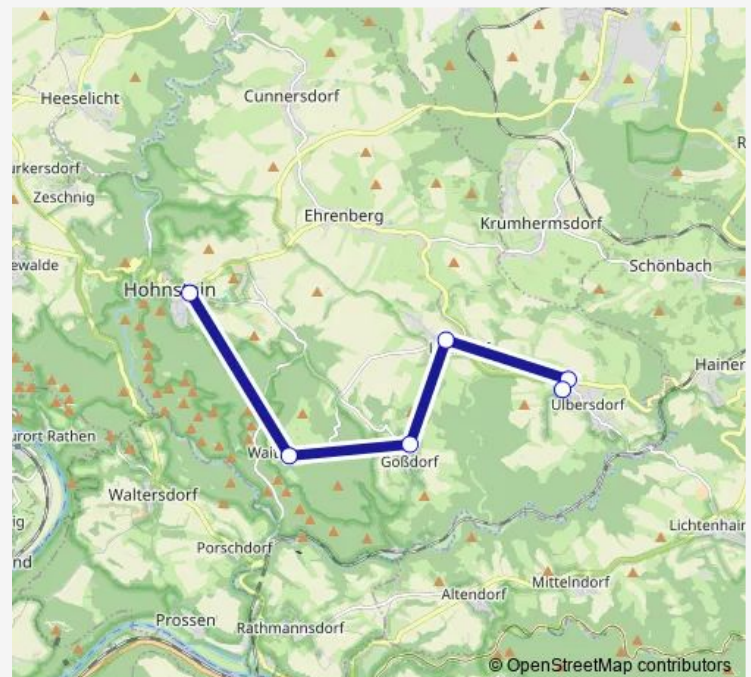

Ehrenberg Schule

Ehrenberg Oberehrenberg

Oberehrenberg Abzw Cunnersdorf

Cunnersdorf Bockmühlenstraße

Cunnersdorf (Hohnst) Landweg

Hohnstein Sebnitzer Straße

Hohnstein Abzw Bad Schandau

Hohnstein Eiche

### Route schedule

Ulbersdorf Sportplatz — Hohnstein Eiche

Monday 06:27-07:08

Tuesday 06:27-07:08

Wednesday 06:27-07:08

Thursday 06:27-07:08

Friday 06:27-07:08

Saturday —

### Route info

Direction: Ulbersdorf Sportplatz

Stops: 12

Trip Duration: 0 hour 19 min

## Route info

Direction: Hohnstein Eiche

Stops: 12

Trip Duration: 0 hour 19 min