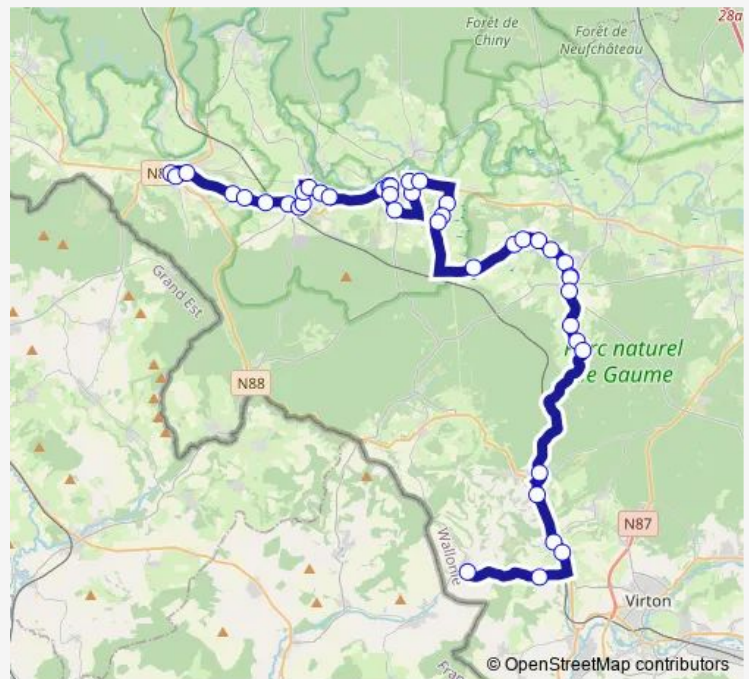

Valansart Centre

Romponcelle Centre

Jamoigne Rue de la Chavée

Jamoigne Rue de Grigny

Route schedule

Florenville Place du Miroir - Quai 2 — Sommethonne Rue de la Fontaine aux Roses

Monday 12:25-16:15

Tuesday 12:25-16:15

Wednesday 12:25-16:15

Thursday 12:25-16:15

Friday 12:25-16:15

Saturday —

Sunday —

Route info

Direction: Florenville Place du Miroir - Quai 2

Stops: 42

Trip Duration: 0 hour 59 min

235 — Sommethonne - Izel - Florenville

Prouvy Rue de Termes

Prouvy Rue de Valansart

Prouvy Rue de la Chapelle

Saint-Vincent Ferme de Rawez

Saint-Vincent Calvaire

Saint-Vincent Eglise

Saturday —

Sunday —

Route info

Direction: Sommethonne Rue de la Fontaine aux Roses

Stops: 40

Trip Duration: 0 hour 59 min

Valansart Centre

Jamoigne Rue de Virton