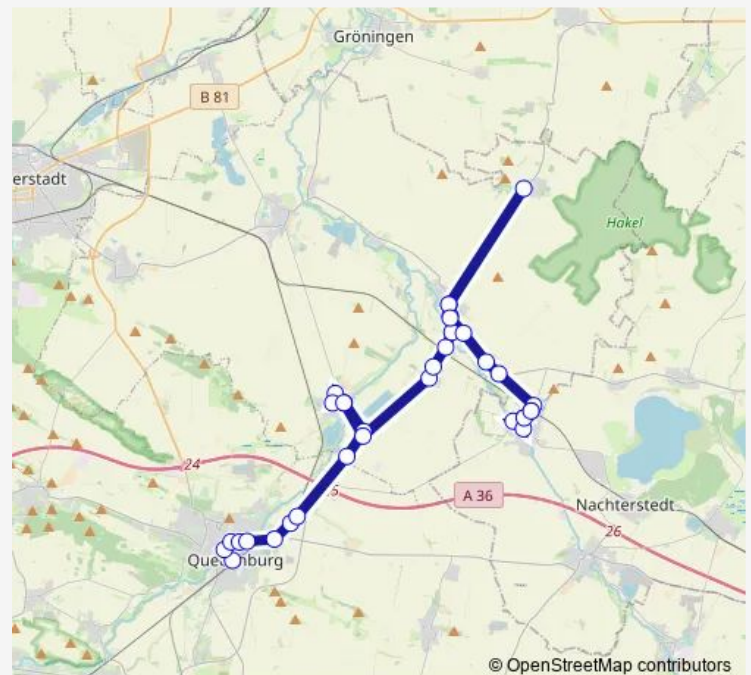

Gatersleben, Bahnhof (Bus)

Gatersleben, Bahnhofstr.

Gatersleben, Institut

Gatersleben, Lange Str.

Route schedule

Quedlinburg, Bahnhof (Bus) — Gatersleben, Lange Str.

Monday 05:43-06:33

Tuesday 05:43-06:33

Wednesday 05:43-06:33

Thursday 05:43-06:33

Friday 05:43-06:33

Saturday —

Sunday —

Route info

Direction: Quedlinburg, Bahnhof (Bus)

Stops: 14

Trip Duration: 0 hour 36 min

■ 235

BusMaps

Direction

Gatersleben, Lange Str. — Quedlinburg, Bahnhof (Bus)

7 stops

[Open route schedule](#)

Gatersleben, Lange Str.

Gatersleben, Institut

Quedlinburg, Groß Orden

Quedlinburg, Groß Orden/Kreisel

Quedlinburg, Magdeburger Str.

Quedlinburg, Voßbrücke

Quedlinburg, Bahnhof (Bus)

Route schedule

Gatersleben, Lange Str. — Quedlinburg, Bahnhof (Bus)