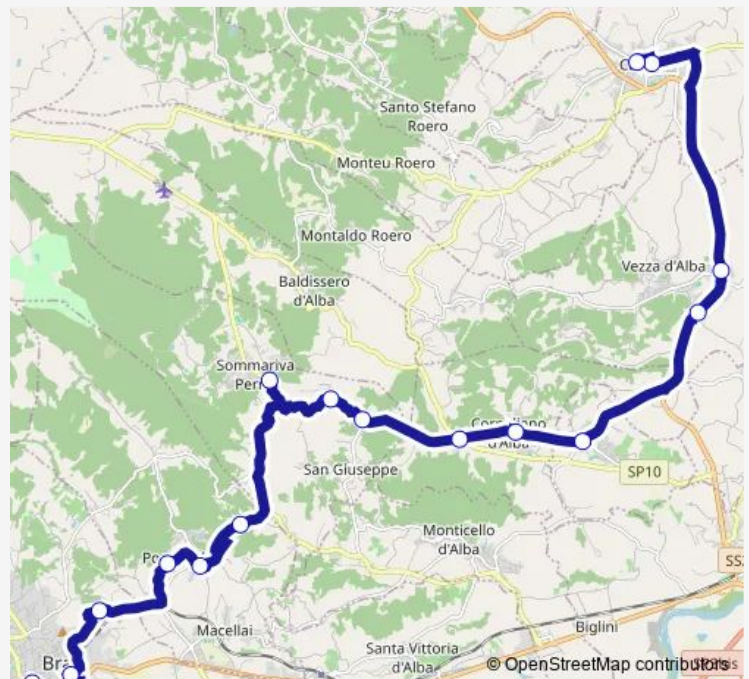

Laggera - Laggera

Lafey - Lafey

BRA - Str. Montenero/P.Zza XX Settembre

BRA - VIA Cuneo/VIA Gaboto

Fossano - Itis VIA SAN Michele

### Route schedule

Canale - P.Zza Martiri Della Liberta' — Fossano - Itis VIA SAN Michele

Monday	06:46
Tuesday	06:46
Wednesday	06:46
Thursday	06:46
Friday	06:46
Saturday	06:46
Sunday	—

### Route info

Direction: Canale - P.Zza Martiri Della Liberta'

Stops: 16

Trip Duration: 1 hour 14 min

## Direction

Fossano - Itis VIA SAN Michele — Canale - P.Zza Martiri Della Liberta'

16 stops

[Open route schedule](#)

Fossano - Itis VIA SAN Michele

BRA - VIA Cuneo/VIA Gaboto

BRA - Str. Montenero/P.Zza XX Settembre