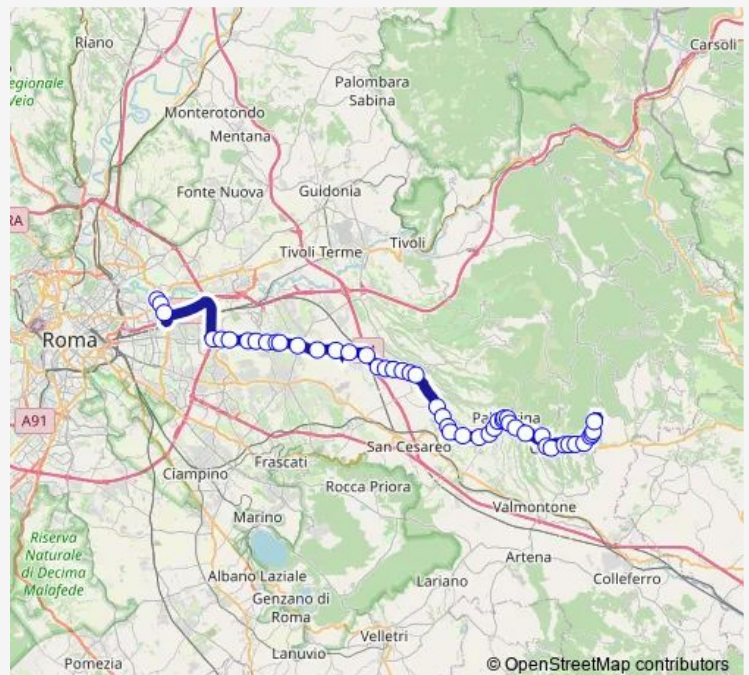

Direction

ROMA | Ponte Mammolo (Metro B) # f9014 — Genazzano | Castello Colonna # f14290

48 stops

[Open route schedule](#)

- ROMA | Ponte Mammolo (Metro B) # f9014
- ROMA | Via Togliatti Via Alberini # f9015
- ROMA | Via Togliatti Via D'Onofrio # f9017
- Roma | Via Prenestina Via Valle Bagnata (GRA) # f12186
- Roma | Via Prenestina Via Torrenova # f12187
- Roma | Via Prenestina (Colle Prenestino) # f12188
- Roma | Via Prenestina (Colle Monfortani) # f12190
- Roma | Via Prenestina Via Avola # f12191
- Roma | Via Prenestina (Prato Fiorito) # f12192
- Roma | Via Prenestina Via Macomer # f12193
- Roma | Via Prenestina (Colle del Sole) # f12194
- Roma | Via Prenestina Via Rocca Cencia # f12195
- Monte Compatri | Via Prenestina (Gabii) # f12196
- Zagarolo | Valle Martella # f12197
- Zagarolo | Via Prenest. Nuova, 178 # f12198
- Galliciano | Ponte Perugia # f12199
- Galliciano | Acquatraversa # f12200
- Galliciano | Via Prenest. Nuova Via Colle Ceci # f12201
- Galliciano | Via Prenest. Nuova Via Linaro # f12202
- Galliciano | Via Prenest. Nuova Via Colle Vigne # f12203
- Galliciano | Via Prenest. Nuova Via Valle Fiorini # f12204

Route schedule

ROMA | Ponte Mammolo (Metro B) # f9014 — Genazzano | Castello Colonna # f14290

Monday	13:50
Tuesday	13:50
Wednesday	13:50
Thursday	13:50
Friday	13:50
Saturday	—
Sunday	—

Route info

Direction: ROMA | Ponte Mammolo (Metro B) # f9014

Stops: 48

Trip Duration: 1 hour 24 min

Roma Ponte Mammolo - Genazzano # Gz757d

Galliciano | Via Prenest. Nuova Via Maremmana # f12205

Zagarolo | Via Santa Apollaria # f14578

Zagarolo | Via Valle Formale Vico Lungo # f14582