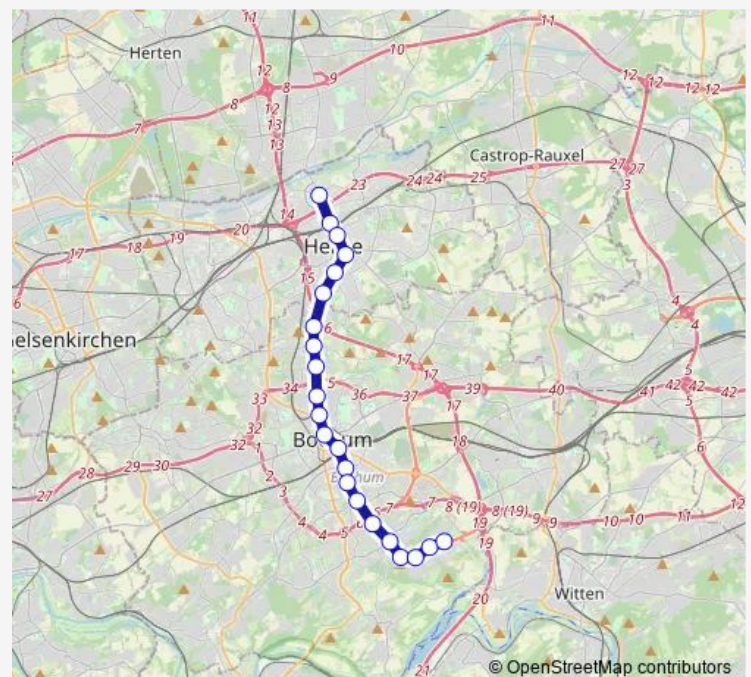

Bochum Feldsieper Str.

Bochum Zeche Constantin

Bochum Riemke Markt

Bochum Rensingstr.

Herne Berninghausstr.

Herne Hölkeskampring

Herne Arch-Museum/Kreuzkirche

Herne Mitte

### Route schedule

Bochum Hustadt (Tq) — Herne Schloß Strünkede

Monday 04:02-00:53<sup>+1</sup>

Tuesday 04:02-00:53<sup>+1</sup>

Wednesday 04:02-00:53<sup>+1</sup>

Thursday 04:02-00:53<sup>+1</sup>

Friday 04:02-02:05<sup>+1</sup>

### Route info

Direction: Bochum Hustadt (Tq)

Stops: 22

Trip Duration: 0 hour 28 min

■ U35

BusMaps

## Direction

Herne Schloß Strünkede — Bochum Hustadt (Tq)

22 stops

[Open route schedule](#)

Herne Schloß Strünkede

Herne Bf

Herne Mitte

Herne Arch-Museum/Kreuzkirche