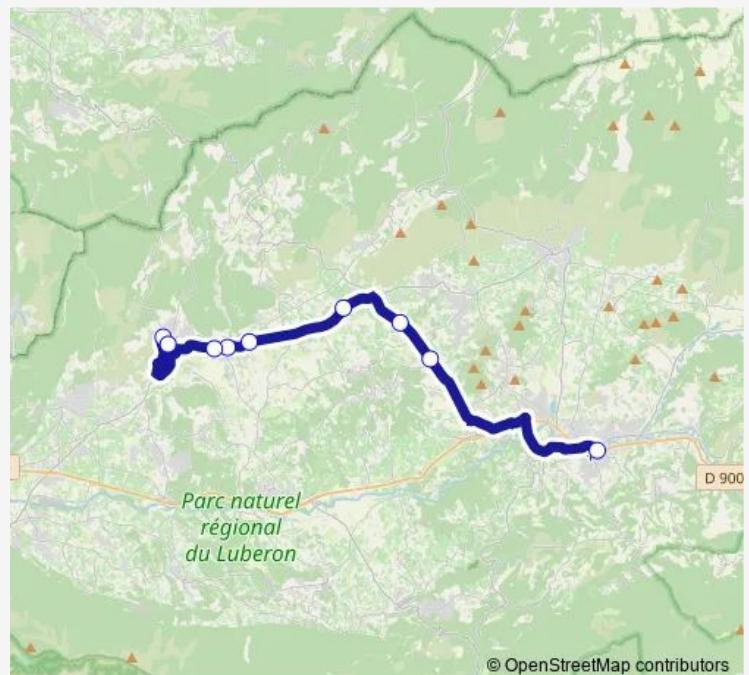

Direction

Place du Château — Cité Scolaire

9 stops

[Open route schedule](#)

Place du Château

Gendarmerie

Carcarille

Chapo Sauvestre

Tuesday 07:10

Wednesday 07:10

Thursday 07:10

Friday 07:10

Saturday —

Sunday —

Route info

Direction: Place du Château

Stops: 9

Trip Duration: 0 hour 40 min

Direction

Cité Scolaire — Place du Château

9 stops

[Open route schedule](#)

Cité Scolaire

Les Astiers

Chemin des Barbiers

Clavaillan

Chemin des Cortasses

Chapo Sauvestre

Carcarille

Gendarmerie

Place du Château

Route schedule