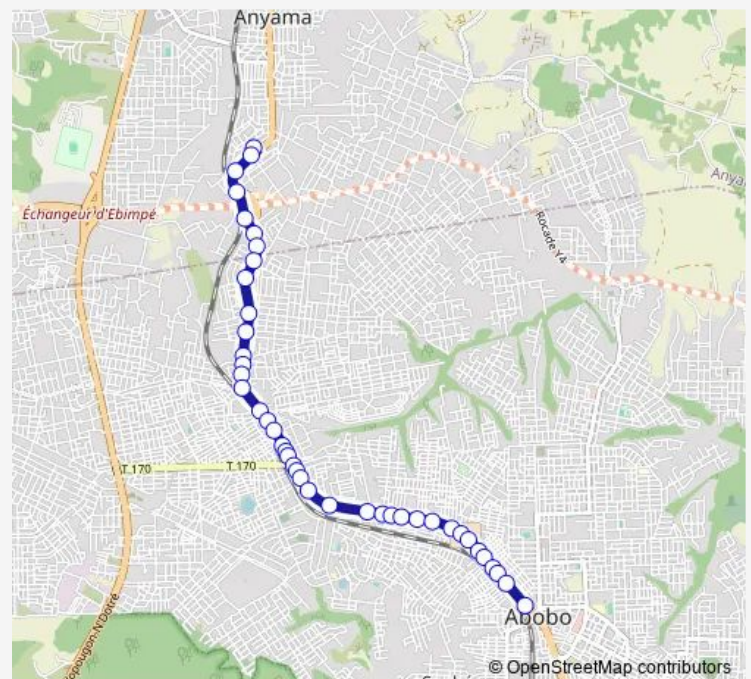

Agripac Avant le Feu

Route schedule

Gare d'Anyama — Gagnoa Gare

Monday 06:00

Tuesday 06:00

Wednesday 06:00

Thursday 06:00

Friday 06:00

Saturday 06:00

Sunday 06:00

Route info

Direction: Gare d'Anyama

Stops: 41

Trip Duration: 2 hour 0 min

Gbaka : Gendarmerie ↔ Gare Anyama

Agripac Après le Feu

Sunday 06:00

Route info

Direction: Abobo Gendarmerie

Stops: 41

Trip Duration: 2 hour 0 min

PK 18 ancien marché

Bougouni

Bascule