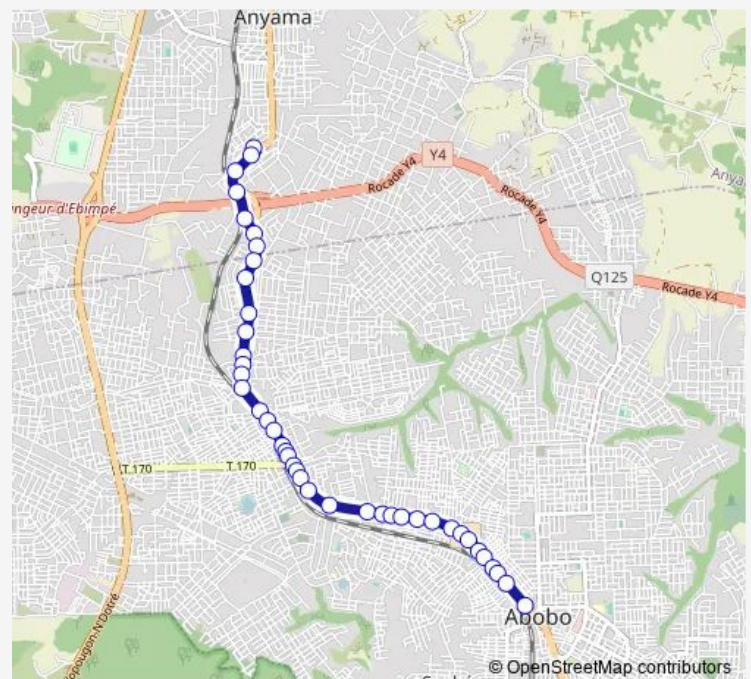

Agripac Avant le Feu

Route schedule

Gare d'Anyama — Gagnoa Gare

Monday 06:00

Tuesday 06:00

Wednesday 06:00

Thursday 06:00

Friday 06:00

Saturday 06:00

Sunday 06:00

Route info

Direction: Gare d'Anyama

Stops: 41

Trip Duration: 2 hour 0 min

Agripac Après le Feu

Glacier

Route info

Direction: Abobo Gendarmerie

Stops: 41

Trip Duration: 2 hour 0 min

PK 18 ancien marché

Bougouni

Bascule

Koffi Jean