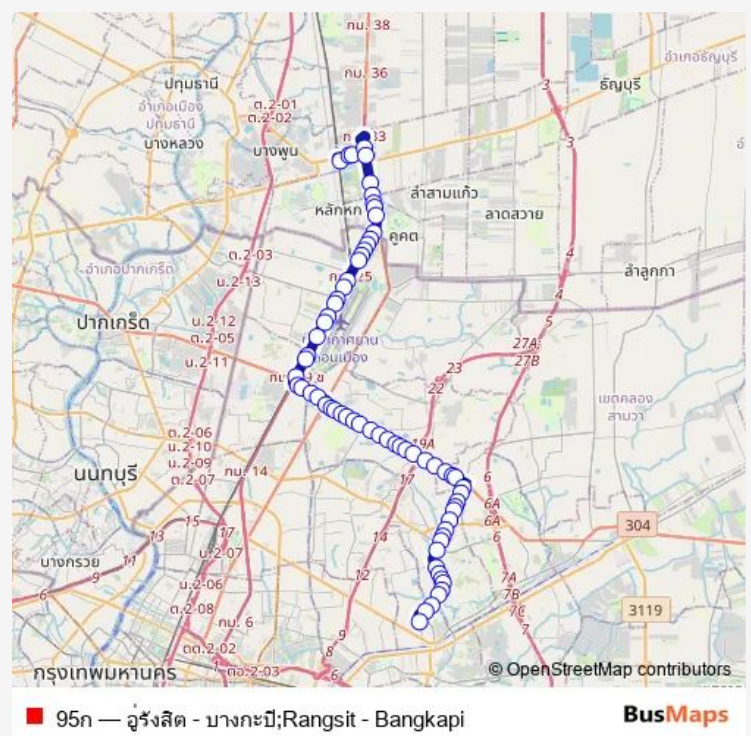

Route schedule

อุรังลิต;Bus Depot Rangsit — ท่ารถแฮปปี้แลนด์ (95 95ก 143);Happyland Bus Terminal (95 95ก 143)

Monday	00:00
Tuesday	00:00
Wednesday	00:00
Thursday	00:00
Friday	00:00
Saturday	00:00
Sunday	00:00

Route info

Direction: อุรังลิต;Bus Depot Rangsit

Stops: 68

Trip Duration: 1 hour 55 min

ดอนเมือง(สำนักงานท่าอากาศยาน);Don Mueang (Airport Office)

ดอนเมือง (อาคารผู้โดยสาร 1-2);Don Mueang (Terminal 1-2)

ดอนเมือง (อาคารผู้โดยสาร 3);Don Mueang Airport (Terminal 3)