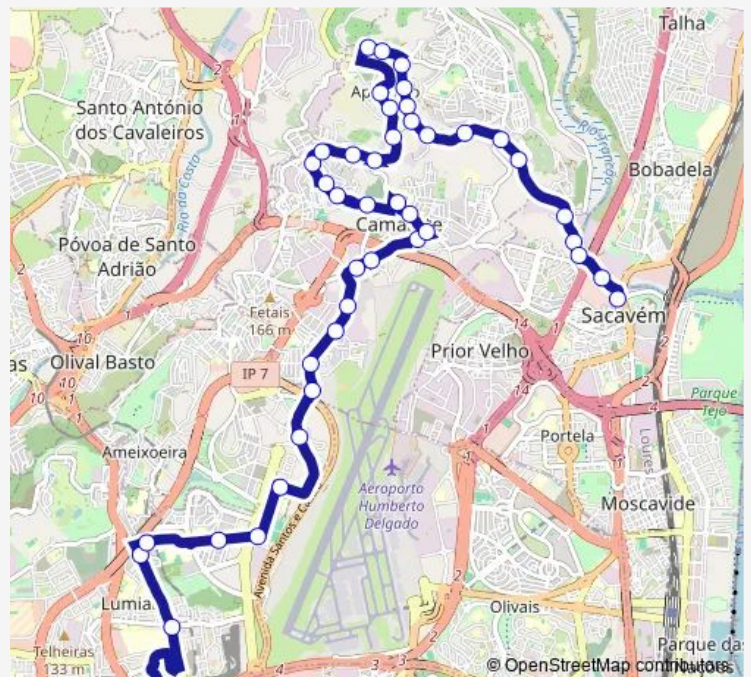

Monday 24:40-00:45⁺¹

Tuesday 24:40-00:45⁺¹

Wednesday 24:40-00:45⁺¹

Thursday 24:40-00:45⁺¹

Friday 24:40-00:45⁺¹

Saturday 24:20-01:00⁺¹

Sunday 24:40⁺¹

Route info

Direction: Campo Grande (Metro) P19

Stops: 43

Trip Duration: 0 hour 35 min

2713 — Campo Grande -Sacavém via Charneca

R República 3 (B Bogalheira)

Av 25 Abril (X) R Figueiras

Av 25 Abril 1 (B Sousas)

Av 25 Abril x Estr S Paulo