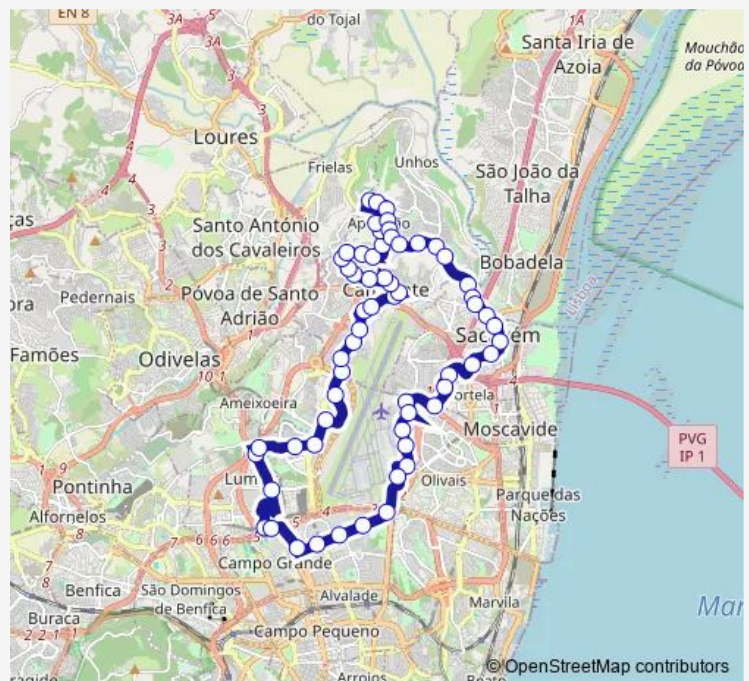

Monday 05:30-00:15⁺¹

Tuesday 05:30-00:15⁺¹

Wednesday 05:30-00:15⁺¹

Thursday 05:30-00:15⁺¹

Friday 05:30-00:15⁺¹

Saturday 05:40-23:40

Sunday 06:00-23:40

Route info

Direction: Campo Grande (Metro) P19

Stops: 61

Trip Duration: 1 hour 15 min

2713 — Lisboa (C. Grande) | Circular via Charneca

R República 3 (B Bogalheira)

Av 25 Abril (X) R Figueiras

Av 25 Abril 1 (B Sousas)