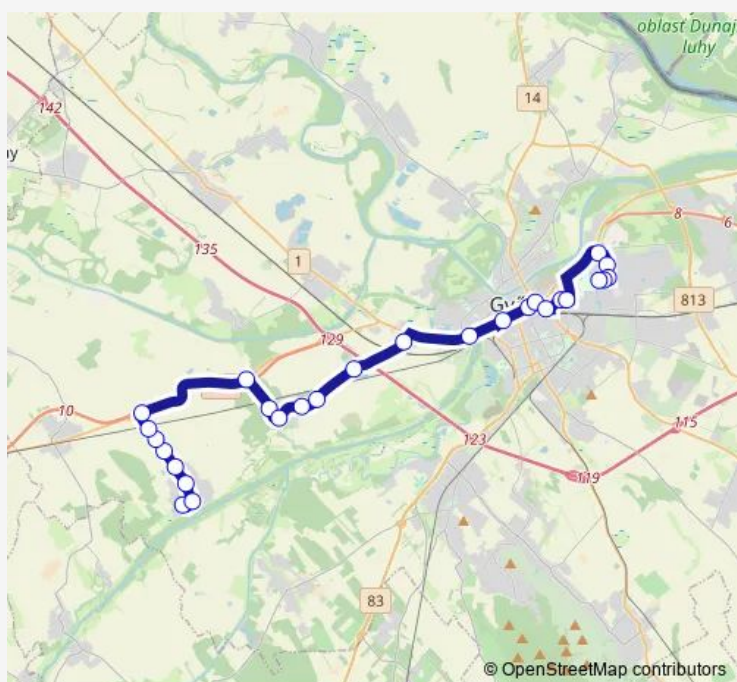

Rábapatonai elágazás

Rábapatona, vasútállomás

Route schedule

Győr, Audi-gyár, 4-es porta — Rábapatona, Zrínyi utcai autóbusz-forduló

| | |
|-----------|-------------|
| Monday | 14:25-22:20 |
| Tuesday | 14:25-22:20 |
| Wednesday | 14:25-22:20 |
| Thursday | 14:25-22:20 |
| Friday | 14:25-22:20 |
| Saturday | — |
| Sunday | — |

Route info

Direction: Győr, Audi-gyár, 4-es porta

Stops: 27

Trip Duration: 1 hour 0 min

Rábapatona, Külső Rákóczi út 83.

Rábapatona, benzinkút

Rábapatona, vízműtelep

Rábapatona, óvoda