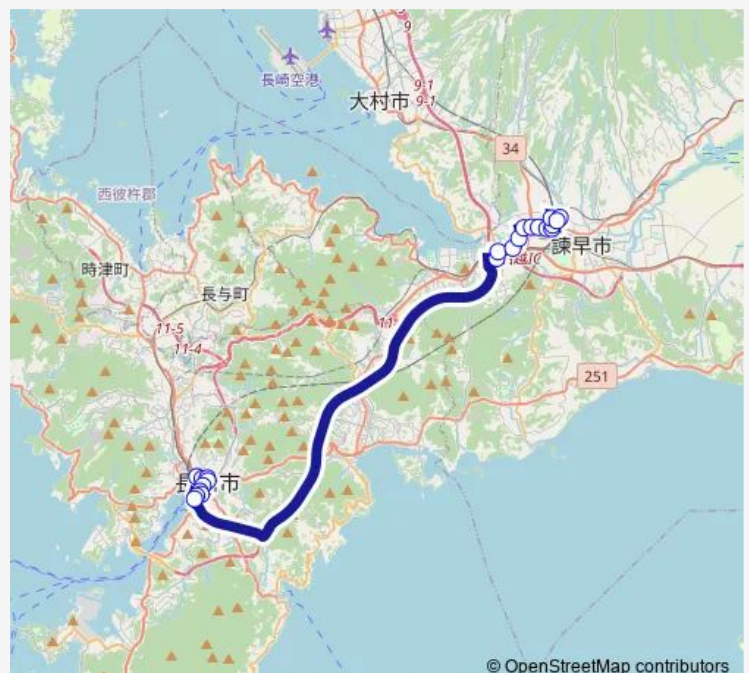

日大高校前ニュータウンへ

西諫早駅通下り

地区センター前下り

山川町下り

中尾町下り

女乙石下り

御館山下り

諫早商高前下り

永昌町下り

栄田下り

諫早病院前下り

Route schedule

長崎駅前東口左回り — 諫早駅前4番おりば

Monday	12:30-17:45
Tuesday	12:30-17:45
Wednesday	12:30-17:45
Thursday	12:30-17:45
Friday	12:30-17:45
Saturday	12:30-16:30
Sunday	12:30-16:30

Route info

Direction: 長崎駅前東口左回り

Stops: 22

Trip Duration: 0 hour 45 min

■ 【高速シャトル】諫早駅前 — 【高速シャトル】
諫早駅前長崎市内乗車のみ

BusMaps

諫早駅前4番おりば

Direction

長崎県庁前夢彩都から — 諫早駅前4番おりば

Thursday 17:46-19:06

Friday 17:46-19:06

Saturday 17:46-19:06

Sunday 17:46-19:06

Route info

Direction: 長崎県庁前夢彩都から

Stops: 26

Trip Duration: 0 hour 56 min