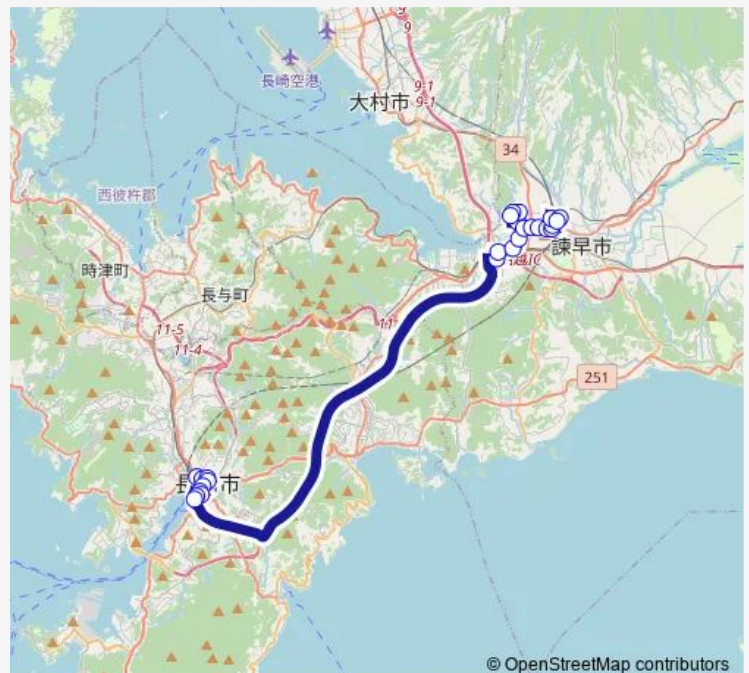

Thursday 11:30-17:30

Friday 11:30-17:30

Saturday 11:30-17:30

Sunday 11:30-17:30

Route info

Direction: 長崎駅前東口左回り

Stops: 26

Trip Duration: 0 hour 52 min

■ 【高速シャトル】諫早駅前 — 【高速シャトル】
諫早駅前長崎市内乗車のみ

BusMaps

諫早商高前下り

永昌町下り

栄田下り

諫早病院前下り

諫早駅前4番おりば

Direction

長崎県庁前夢彩都から — 諫早駅前4番おりば

30 stops

[Open route schedule](#)

長崎県庁前夢彩都から

幸町長崎スタジアムシティ稲佐橋から

宝町左回り

八千代町左回り

長崎駅前東口左回り

Wednesday 18:16-18:46

Thursday 18:16-18:46

Friday 18:16-18:46

Saturday 18:16

Sunday 18:16

Route info

Direction: 長崎県庁前夢彩都から

Stops: 30