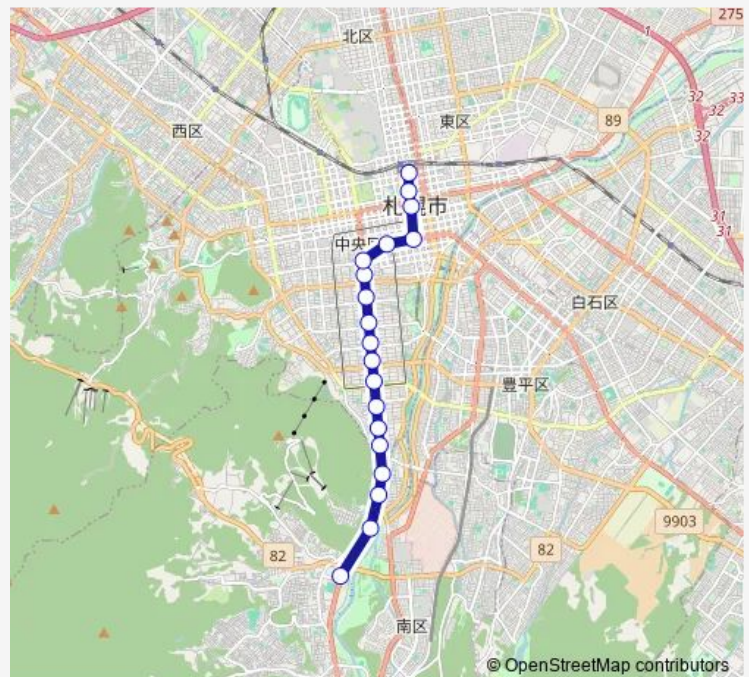

南34条西十一丁目

南38条西十一丁目

藻岩高校前

Route schedule

札幌駅 — 藻岩高校前

Monday 12:10-20:45

Tuesday 12:10-20:45

Wednesday 12:10-20:45

Thursday 12:10-20:45

Friday 12:10-20:45

Saturday 12:30-20:10

Sunday 12:30-20:10

Route info

Direction: 札幌駅

Stops: 21

Trip Duration: 0 hour 38 min

■ 南55・札幌駅~藻岩高校前

BusMaps

Direction

藻岩高校前 — 札幌駅

19 stops

[Open route schedule](#)

藻岩高校前

南 3 8 条西十一丁目