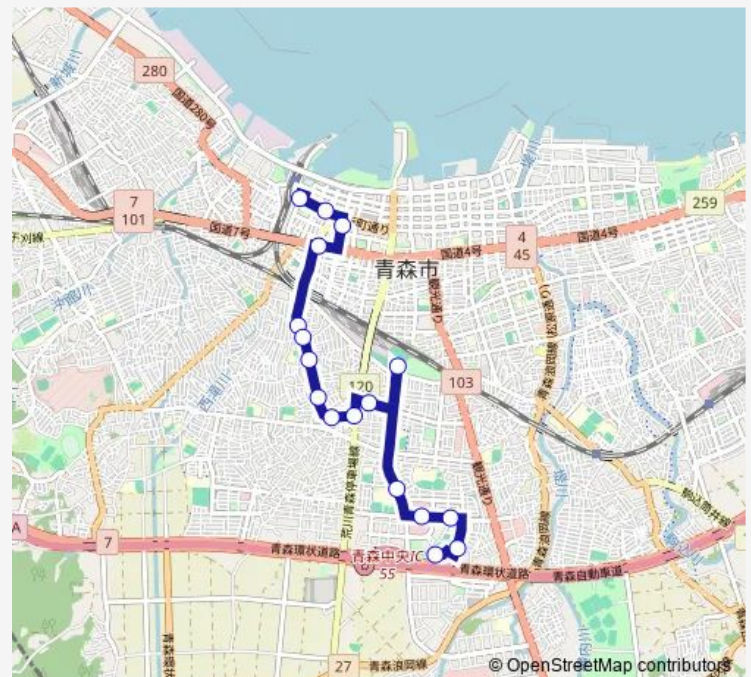

大野小学校通り

シーナシーナ青森前

サンドーム通り

サンドーム前

スケート場

### Route schedule

青森駅 ⑥のりば — スケート場

Monday —

Tuesday —

Wednesday —

Thursday —

Friday —

Saturday 12:10-13:40

### Route info

Direction: 青森駅 ⑥のりば

Stops: 17

Trip Duration: 0 hour 35 min

M36 旭町通り線

BusMaps

M36 旭町通り線 Bus time schedules and route maps are available in an offline PDF at [busmaps.com](https://busmaps.com). Use the [busmaps.com](https://busmaps.com) website to see live bus times, train schedule or subway schedule, and step-by-step directions for all public transit in Aomori