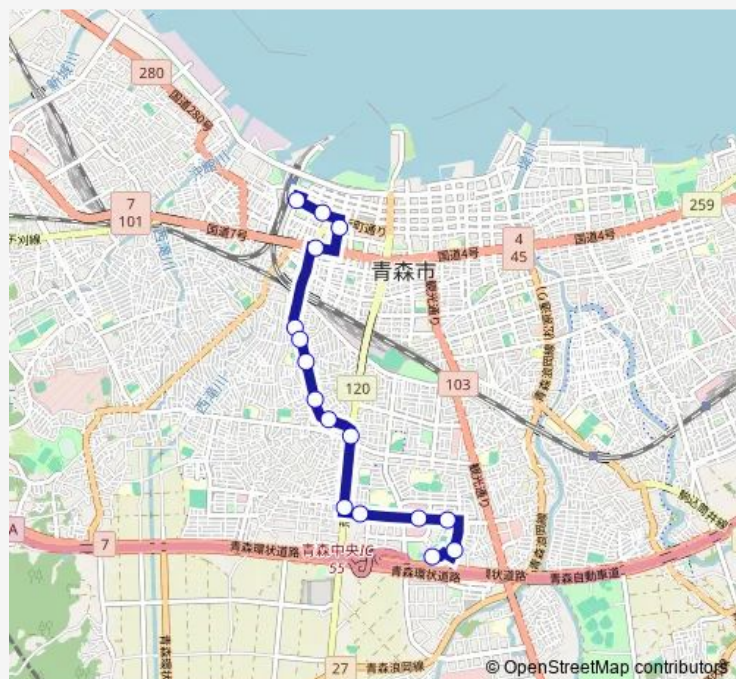

大野若宮

中央高校前

イトーヨーカドー青森店前

サンドーム通り

サンドーム前

スケート場

Route schedule

青森駅 ⑥のりば — スケート場

Monday —

Tuesday —

Wednesday —

Thursday —

Friday —

Saturday 12:05-13:22

Sunday 12:05-13:22

Route info

Direction: 青森駅 ⑥のりば

Stops: 16

Trip Duration: 0 hour 28 min

M36 旭町通り線

BusMaps

M36 旭町通り線 Bus time schedules and route maps are available in an offline PDF at busmaps.com. Use the busmaps.com website to see live bus times, train schedule or subway schedule, and step-by-step directions for all public transit in Aomori