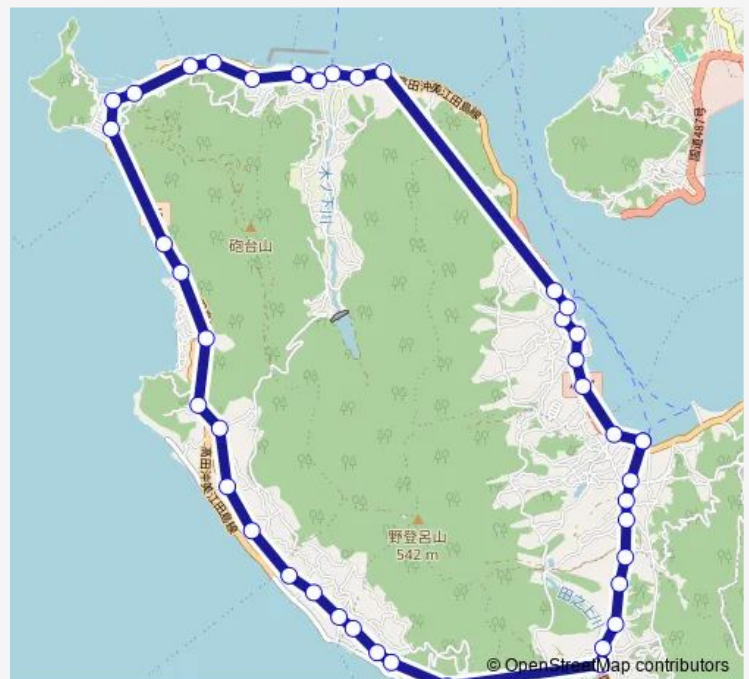

ニューブルービーチ前

Route schedule

中町棧橋 — 中町棧橋

Monday 15:50-19:38

Tuesday 15:50-19:38

Wednesday 15:50-19:38

Thursday 15:50-19:38

Friday 15:50-19:38

Saturday 11:37-17:00

Sunday 11:37-17:00

Route info

Direction: 中町棧橋

Stops: 42

Trip Duration: 0 hour 55 min

■ 中町棧橋・是長・中町棧橋

碓
鹿田公園前
堂道
林山
是長
松崎
沖美市民センター前
畑
岡
大王
大王神社前
小田
是長口
下郷
上郷
永田
宮山
迫田口
能美中学校前
長石
中町棧橋