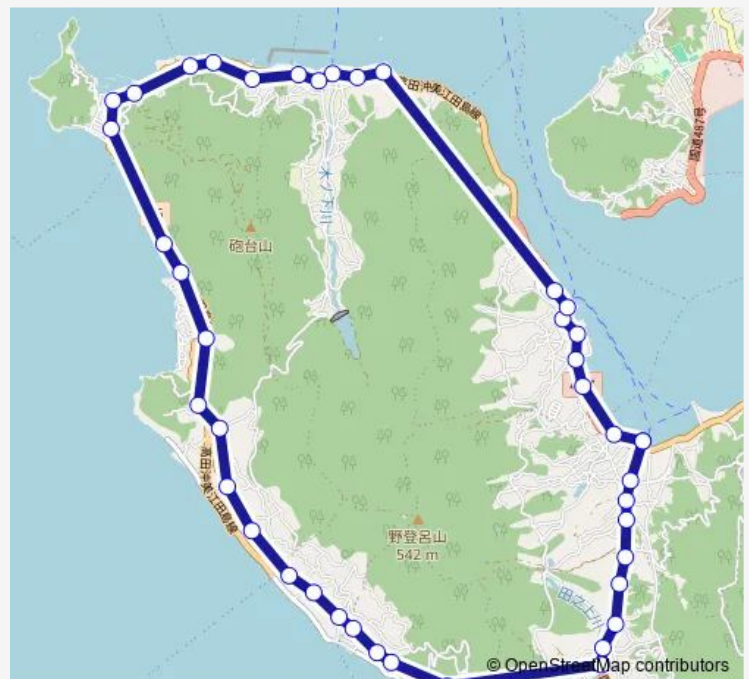

Saturday 11:37-17:00

Sunday 11:37-17:00

Route info

Direction: 中町棧橋

Stops: 42

Trip Duration: 0 hour 50 min

■ 中町棧橋・是長・中町棧橋

碓
鹿田公園前
堂道
林山
是長
松崎
沖美市民センター前
畑
岡
大王
大王神社前
小田
是長口
下郷
上郷
永田
宮山
迫田口
能美中学校前
長石
中町棧橋