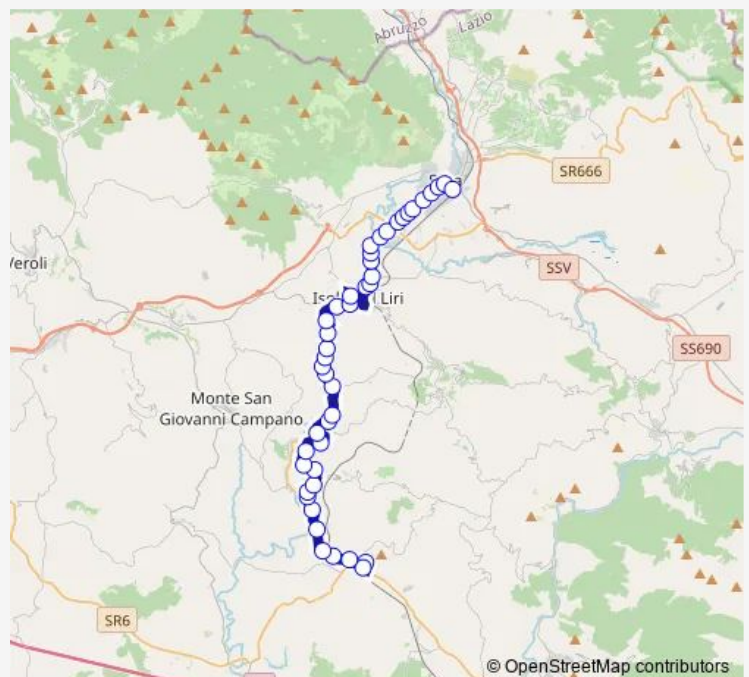

ARPINO | Scaffa # f6993

ARPINO | Vano # f6994

Route schedule

Arce | Via Marconi Via Magni # f5271 — Sora | Stazione FS # f5890

Monday 07:10-15:40

Tuesday 07:10-15:40

Wednesday 07:10-15:40

Thursday 07:10-15:40

Friday 07:10-15:40

Saturday 07:10-15:30

Sunday —

Route info

Direction: Arce | Via Marconi Via Magni # f5271

Stops: 44

Trip Duration: 0 hour 40 min

Arce - Sora # Ar872a

ISOLA LIRI | Via Valle Liri Via Chiatti # f6995

ISOLA LIRI | Via Valle Liri Via Capitino # f6996

ISOLA LIRI | Via Valle Liri Via Crocelle # f6997

ISOLA LIRI | Via Napoli Via Lungoliri Pirandello # f6998

ISOLA LIRI | Via Napoli Via Tevere # f6999