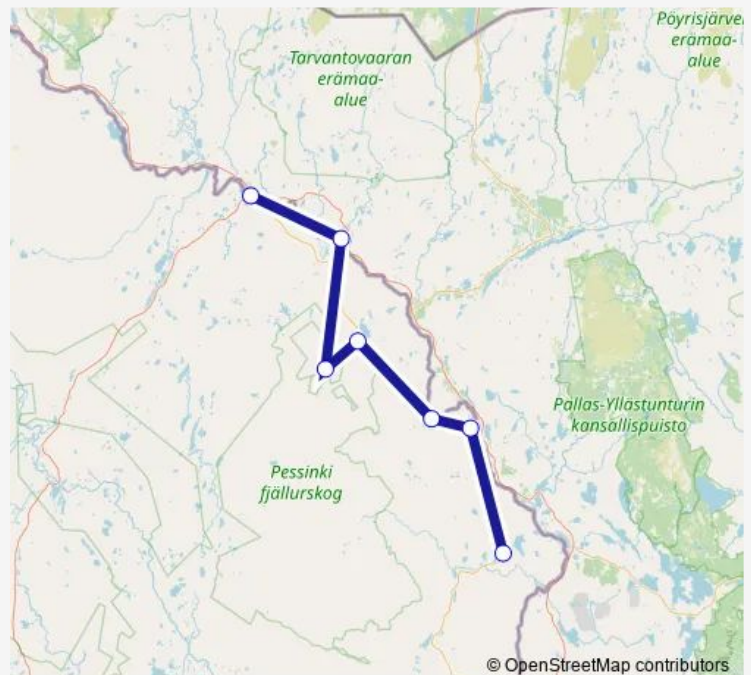

Paittasjärvi

Saivomuotka

Kätkesuando

Muodoslompolo

Route schedule

Karesuando busstation — Muodoslompolo

Monday 17:10-21:25

Tuesday 17:10

Wednesday 17:10

Thursday 17:10-21:25

Friday 17:10-21:25

Saturday —

Sunday 21:25

Route info

Direction: Karesuando busstation

Stops: 7

Trip Duration: 1 hour 30 min

■ 959

BusMaps

Direction

Kätkesuando — Karesuando busstation

6 stops

[Open route schedule](#)

Kätkesuando