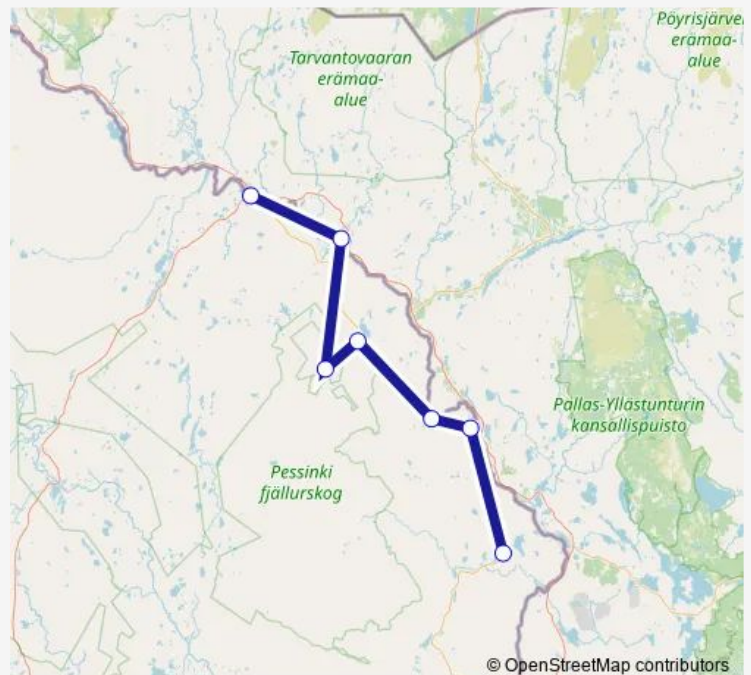

Paittasjärvi

Saivomuotka

Kätkesuando

Muodoslompolo

Route schedule

Karesuando busstation — Muodoslompolo

Monday 17:10-21:25

Tuesday 17:10

Wednesday 17:10

Thursday 17:10-21:25

Friday 17:10-21:25

Saturday —

Sunday 21:25

Route info

Direction: Karesuando busstation

Stops: 7

Trip Duration: 1 hour 30 min

■ 959

BusMaps

Direction

Kätkesuando — Karesuando busstation

6 stops

[Open route schedule](#)

Kätkesuando