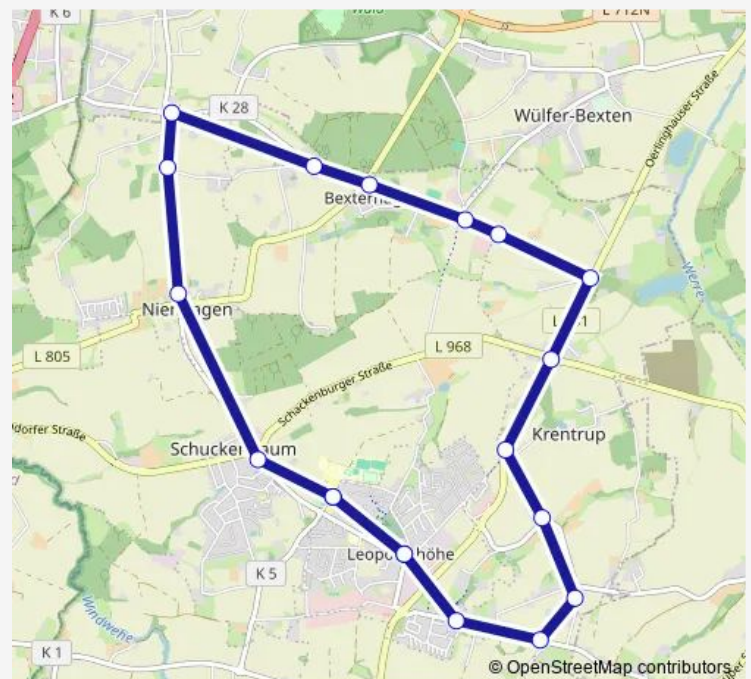

Leopoldshöhe, Roonstraße

Leop-Krentrup, Alte Schule

Leop-Krentrup, Hakenheide

Leopoldshöhe, Siedl. Hövenstr

Leopoldshöhe, Markt

Route schedule

Leopoldshöhe, Markt — Leopoldshöhe, Markt

Monday 15:35

Tuesday 15:35

Wednesday 15:35

Thursday 15:35

Friday 15:35

Saturday —

Sunday —

Route info

Direction: Leopoldshöhe, Markt

Stops: 17

Trip Duration: 0 hour 24 min

Direction

Leopoldshöhe, Siedl. Hövenstr — Leopoldshöhe, Schulzentrum

16 stops

[Open route schedule](#)

Leopoldshöhe, Siedl. Hövenstr

Leop-Krentrup, Kramerweg

Direction: Leopoldshöhe, Siedl. Hövenstr

Stops: 16

Trip Duration: 0 hour 20 min

Direction

Leopoldshöhe, Markt — Leopoldshöhe, Schulzentrum

19 stops

[Open route schedule](#)

Leopoldshöhe, Markt