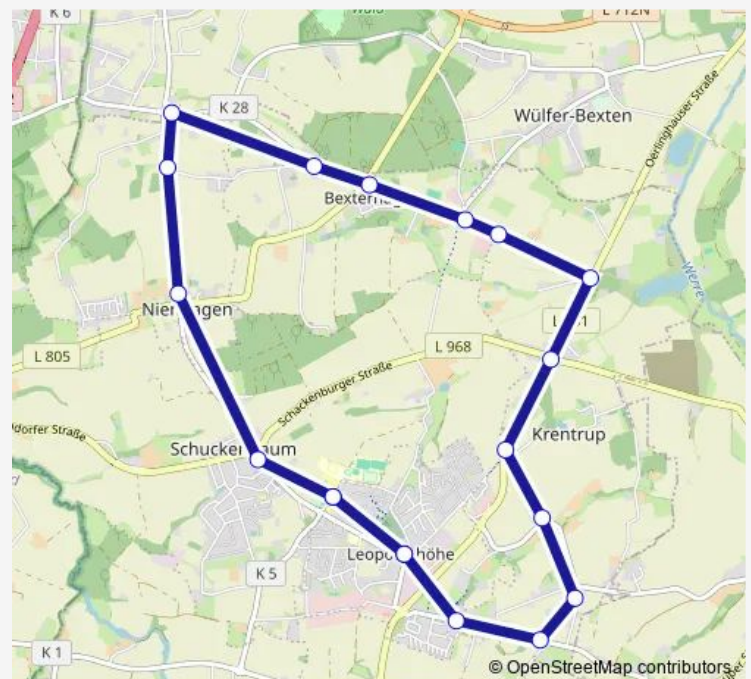

Direction

Leopoldshöhe, Markt — Leopoldshöhe, Markt

17 stops

[Open route schedule](#)

Leopoldshöhe, Markt

Leopoldshöhe, Schulzentrum

Leopoldshöhe-Schuckenbaum

Leop-Nienhagen, Tannenkrug

Leopoldshöhe, Roonstraße

Leop-Krentrup, Alte Schule

Leop-Krentrup, Hakenheide

Leopoldshöhe, Siedl. Hövenstr

Leopoldshöhe, Markt

Route schedule

Leopoldshöhe, Markt — Leopoldshöhe, Markt

Monday	15:35
Tuesday	—
Wednesday	—
Thursday	—
Friday	15:35
Saturday	—
Sunday	—

Route info

Direction: Leopoldshöhe, Markt

Stops: 17

Trip Duration: 0 hour 24 min

Direction

Leopoldshöhe, Markt — Leopoldshöhe, Schulzentrum

19 stops

[Open route schedule](#)

Thursday —

Friday 07:21-13:18

Saturday —

Sunday —

Route info

Direction: Leopoldshöhe, Markt

Stops: 19

Trip Duration: 0 hour 23 min