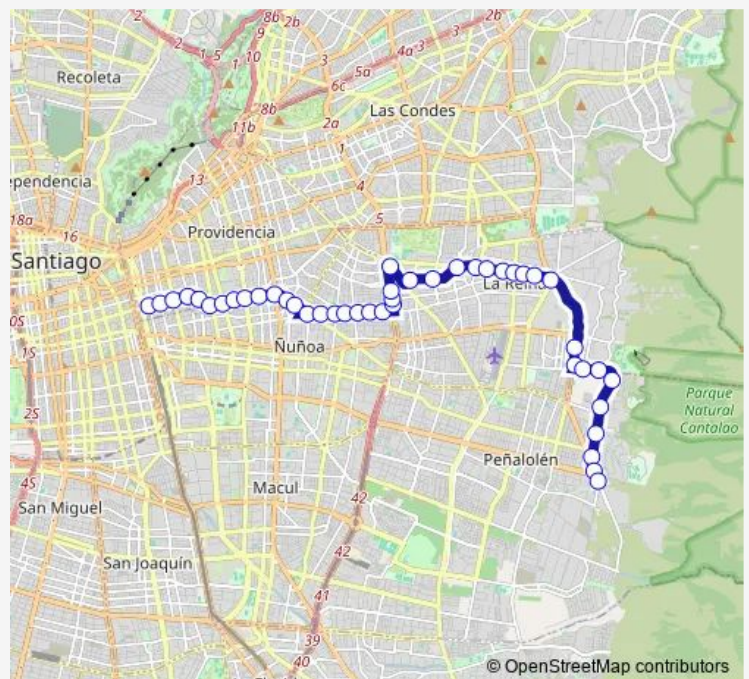

Bus D18 Ì½Lvaro Casanova - (M) Santa Isabel

[Go to website](#)

Direction

PC1003-Santa Isabel / esq. Avenida Seminario — Pd1439-Av. Diagonal Las Torres / esq. Álvaro Casanova

44 stops

[Open route schedule](#)

- PC1003-Santa Isabel / esq. Avenida Seminario
- PC1004-Santa Isabel / esq. Avenida Condell
- PC1005-Santa Isabel / esq. Avenida Salvador
- PC1006-Santa Isabel / esq. Av. José M. Infante
- PC1007-Santa Isabel / esq. Av. J. Miguel Claro
- PC1008-Santa Isabel / esq. Ob. Manuel de Alday
- PI635-Diagonal Oriente / esq. Av. Antonio Varas
- PI636-Diagonal Oriente / esq. Dr. A. del Río
- PI637-Diagonal Oriente / esq. Av. Pedro de Valdivia
- PI638-Battle y Ordóñez / esq. Av. Ricardo Lyon
- PI639-Battle y Ordóñez / esq. Avenida Los Leones
- PD1036-Av. Jaime Guzmán E. / esq. Hernán Cortés
- PD1037-Av. Jaime Guzmán E. / esq. Regina Pacis
- PD1298-Avenida Simón Bolívar / esq. Brown Norte
- PD1277-Avenida Simón Bolívar / esq. Pedro Torres
- PD1278-Avenida Simón Bolívar / esq. Montenegro
- PD1279-Avenida Simón Bolívar / esq. Gral. Gorostiaga
- PD1280-Avenida Simón Bolívar / esq. Juan Fco. González
- PD1281-Avenida Simón Bolívar / esq. Hamburgo
- PD1282-Avenida Simón Bolívar / esq. H. Covarrubias
- Pd222-Avenida Ossa / esq. Guillermo Tell

Route schedule

PC1003-Santa Isabel / esq. Avenida Seminario — Pd1439-Av. Diagonal Las Torres / esq. Álvaro Casanova

Monday	00:00
Tuesday	00:00
Wednesday	00:00
Thursday	00:00
Friday	00:00
Saturday	00:00
Sunday	00:00

Route info

Direction: PC1003-Santa Isabel / esq. Avenida Seminario

Stops: 44

Trip Duration: 1 hour 8 min

D18 — Ì½Lvaro Casanova - (M) Santa Isabel

Pd180-Parada 2 / (M) Simón Bolívar

Pd223-Avenida Ossa / esq. Sn. Vicente de Paul