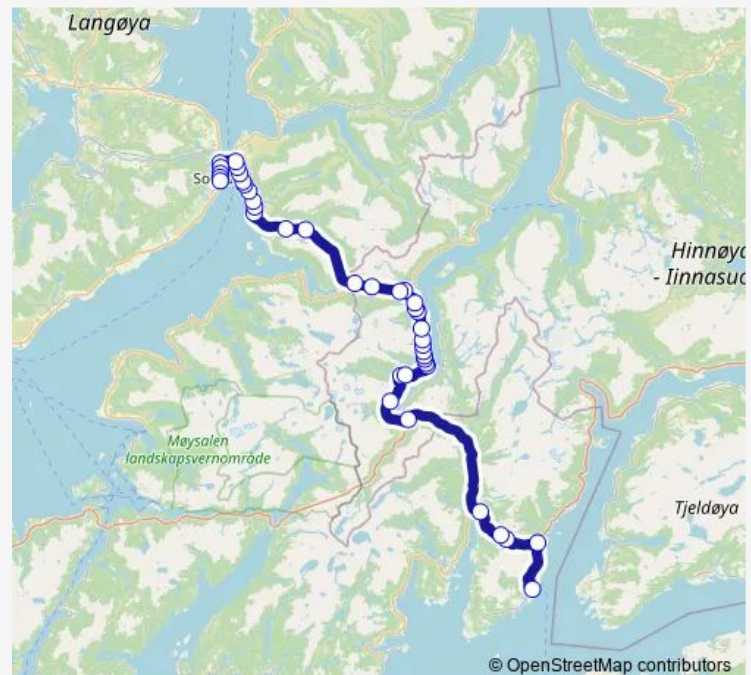

## Route info

Direction: Vegvesenets stasjon

Stops: 40

Trip Duration: 1 hour 10 min

■ 762B — Sortland-Gullesfjordbotn

Hinnøysenteret

Langvatnet

Langvassdalen