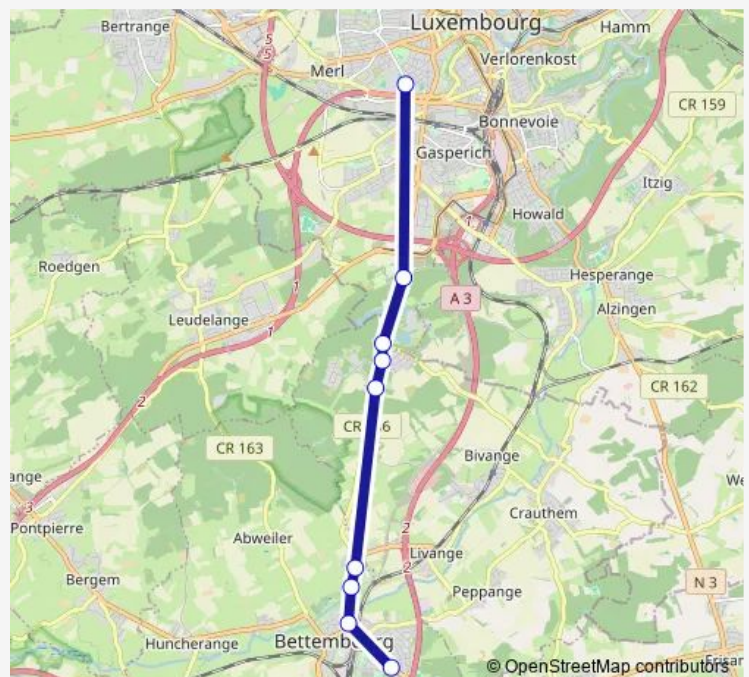

Dudelange, Rue Belair

Dudelange, Kräizbiereg

DUDELANGE, Waldschoul

Route schedule

LUX Merl, Geesseknäppchen Sud 5 — Dudelange, A Bëlleg

Monday 14:25-15:50

Tuesday 12:50-14:25

Wednesday 14:25-15:50

Thursday 12:50-14:25

Friday 14:25-15:50

Saturday —

Sunday —

Route info

Direction: LUX Merl, Geesseknäppchen Sud 5

Stops: 29

Trip Duration: 0 hour 50 min

Dudelange, A Bëlleg

Direction

Dudelange, Gare — LUX Merl, Geesseknäppchen Sud 5

22 stops

[Open route schedule](#)

Dudelange, Gare

Dudelange, Gemeng

Dudelange, Rue Antoine Zinnen