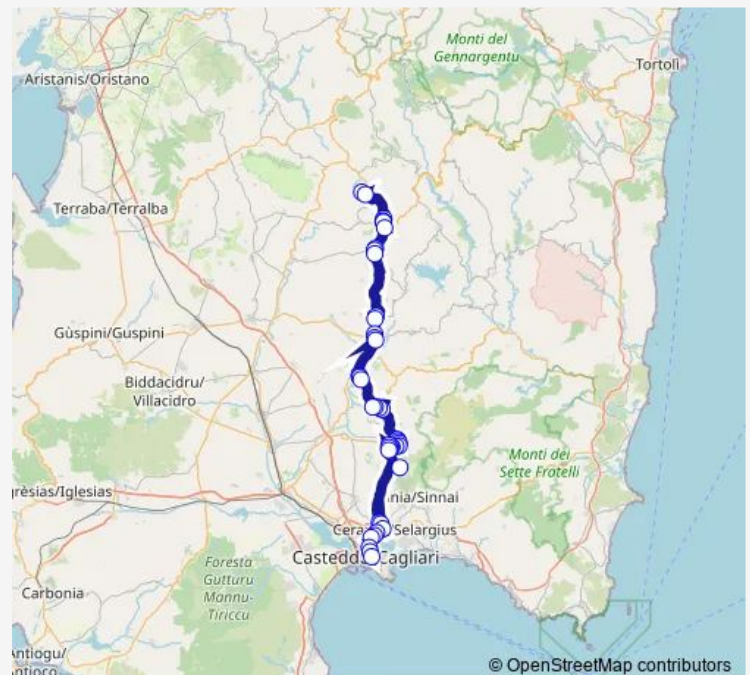

Saturday 18:20

Sunday 18:20

Route info

Direction: Seui VIA Roma-Rifornitore

Stops: 43

Trip Duration: 2 hour 59 min

Senorbi' Piazza S.Antonio 1

Senorbi' VIA Carlo Sanna 49-Distributore

Barrali VIA Roma 14

Barrali VIA Cagliari-Fr.Municipio

Barrali VIA Donori 50

Donori Viale Europa-Campo Sportivo

Donori Viale Europa 29

Donori VIA Vittorio Emanuele 20

Donori VIA Vittorio Emanuele-Municipio

Soleminis VIA Roma-Piazza Delle Chiudende

Donori Viale Europa-Campo Sportivo

Donori Viale Europa 29

Donori VIA Vittorio Emanuele 20

Route schedule

Cagliari Autostazione Arst — Seui VIA Roma-Rifornitore

Monday 14:15

Tuesday —

Wednesday —